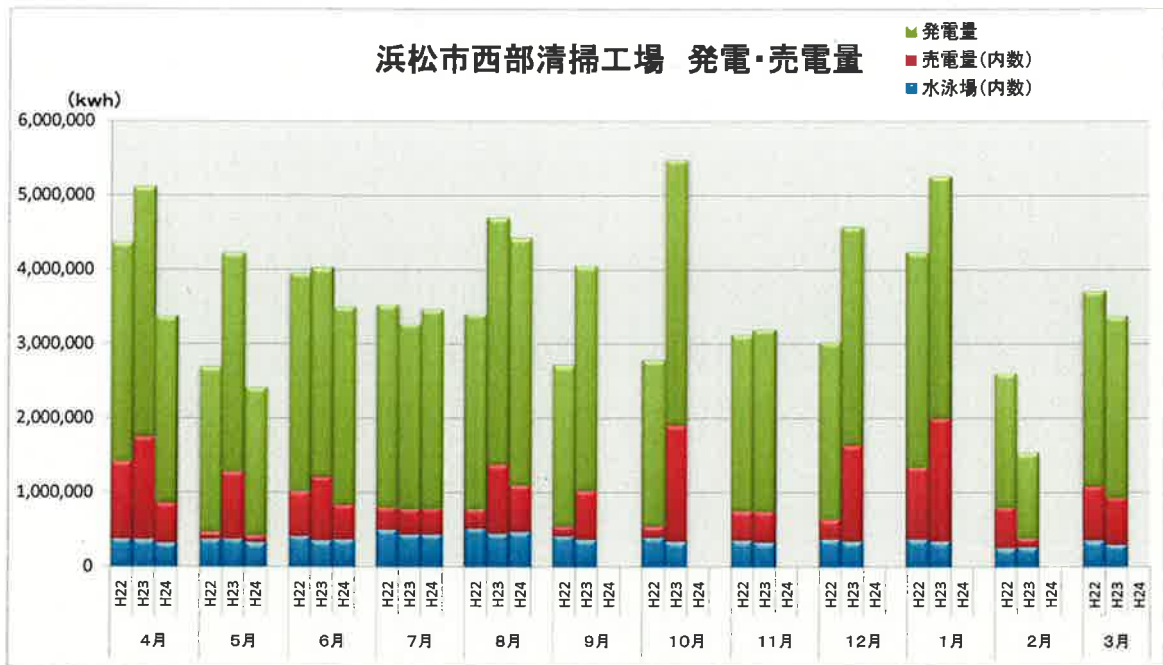

浜松市西部清掃工場 ごみ搬入量

浜松市西部清掃工場 ごみ搬入量累計

【累計】