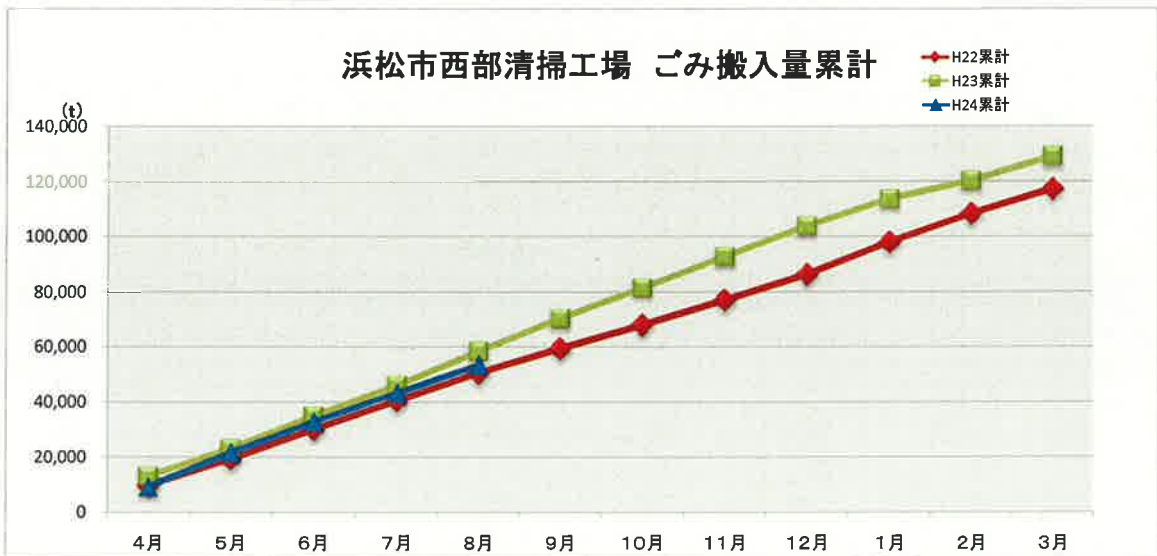

浜松市西部清掃工場 ごみ搬入量

浜松市西部清掃工場 ごみ搬入量累計

【累計】