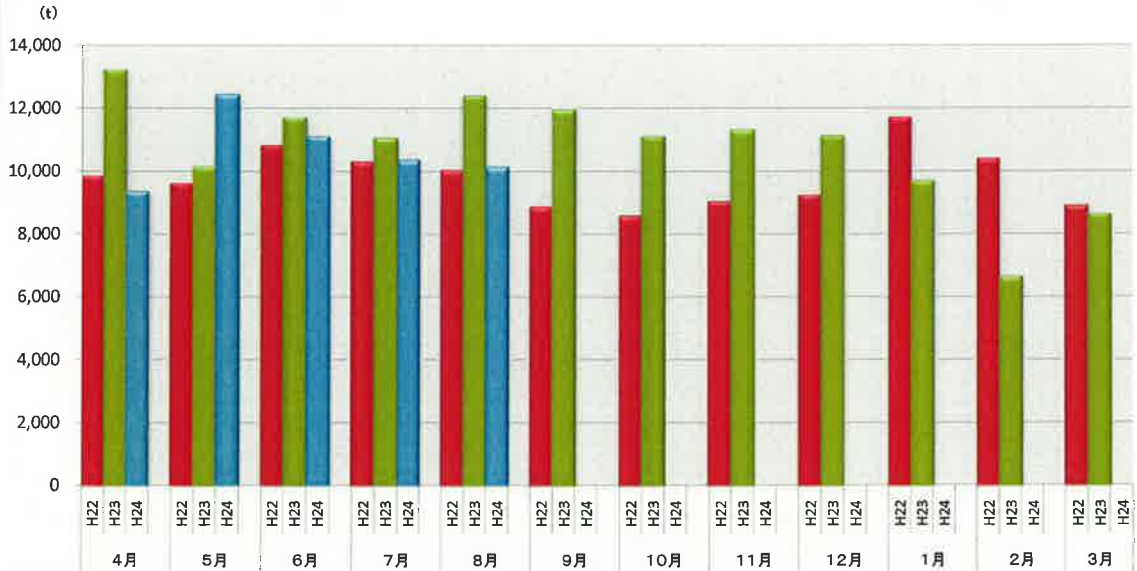

浜松市西部清掃工場 ごみ搬入量

浜松市西部清掃工場 ごみ搬入量累計

【累計】