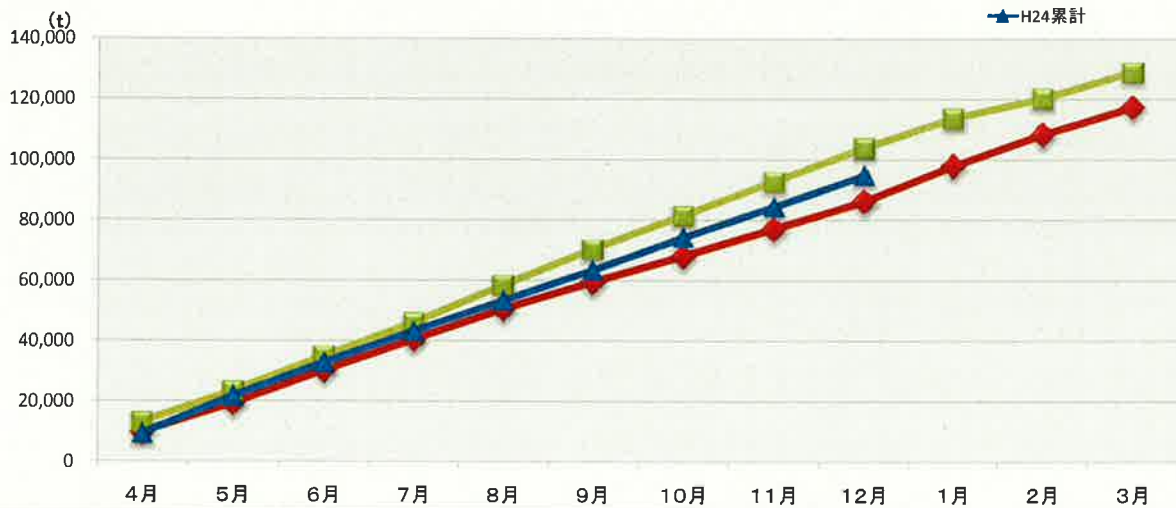

### 浜松市西部清掃工場 ごみ搬入量

### 浜松市西部清掃工場 ごみ搬入量累計

【累計】