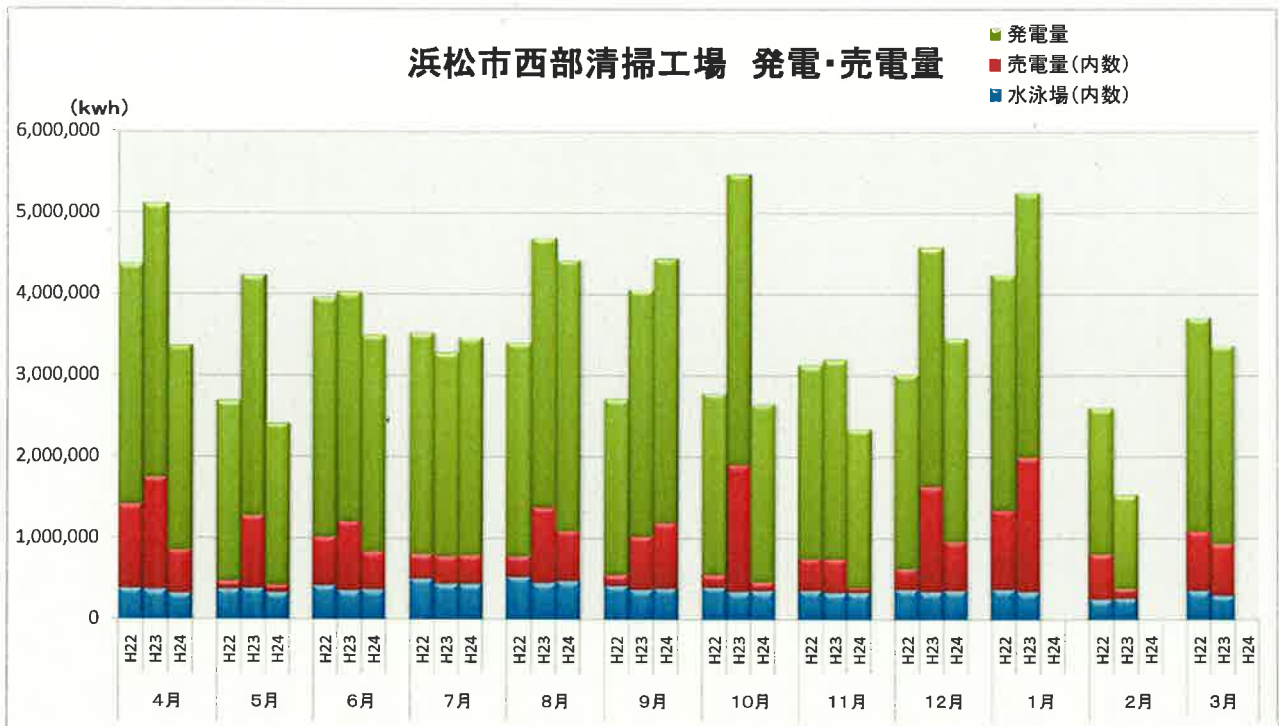

### 浜松市西部清掃工場 ごみ搬入量

### 浜松市西部清掃工場 ごみ搬入量累計

【累計】