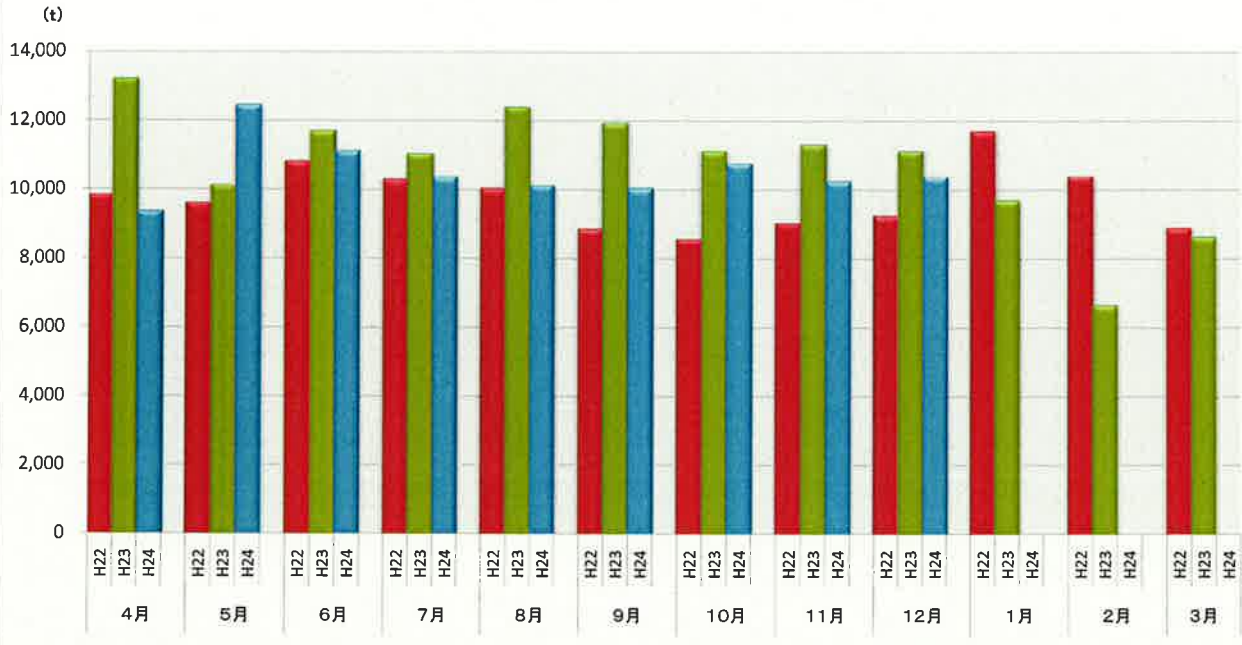

### 浜松市西部清掃工場 ごみ搬入量

### 浜松市西部清掃工場 ごみ搬入量累計

【累計】