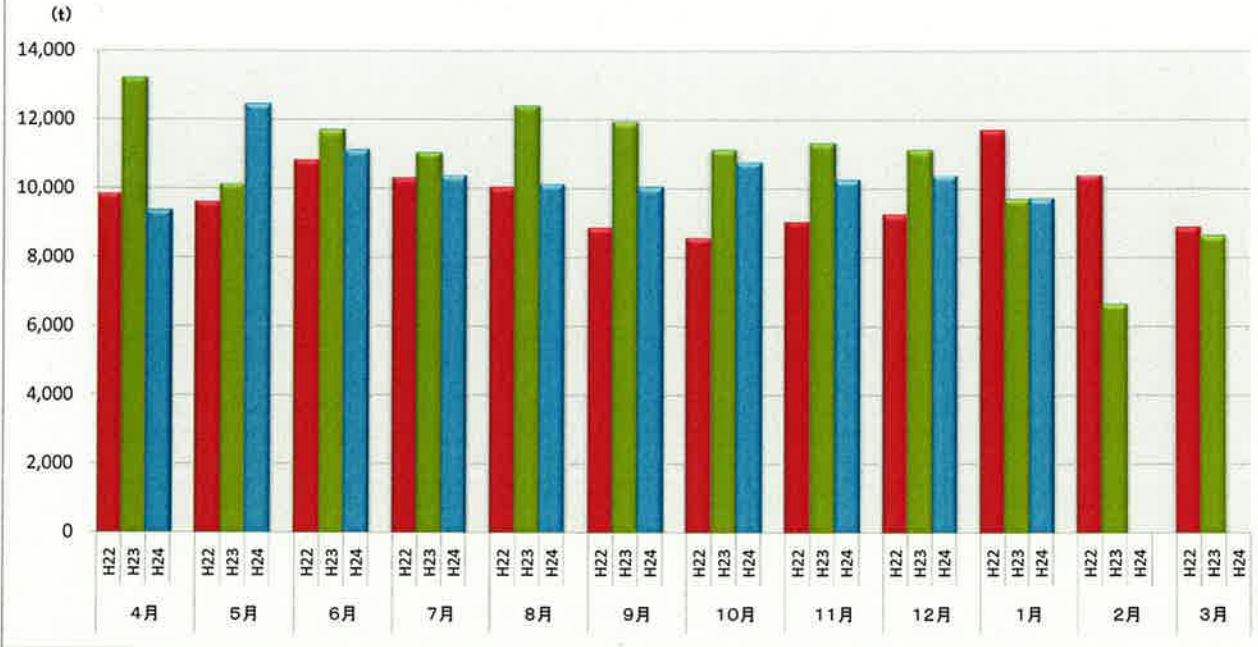

浜松市西部清掃工場 ごみ搬入量

浜松市西部清掃工場 ごみ搬入量累計

【累計】