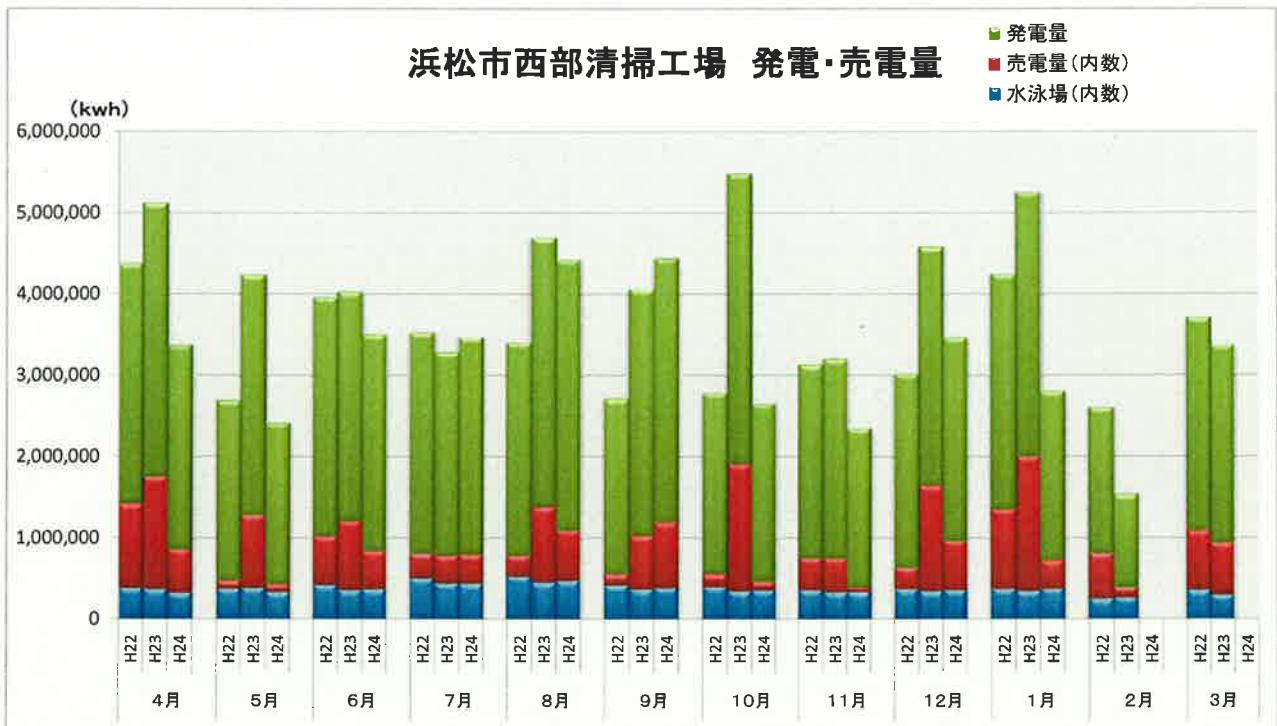

浜松市西部清掃工場 ごみ搬入量

浜松市西部清掃工場 ごみ搬入量累計

【累計】