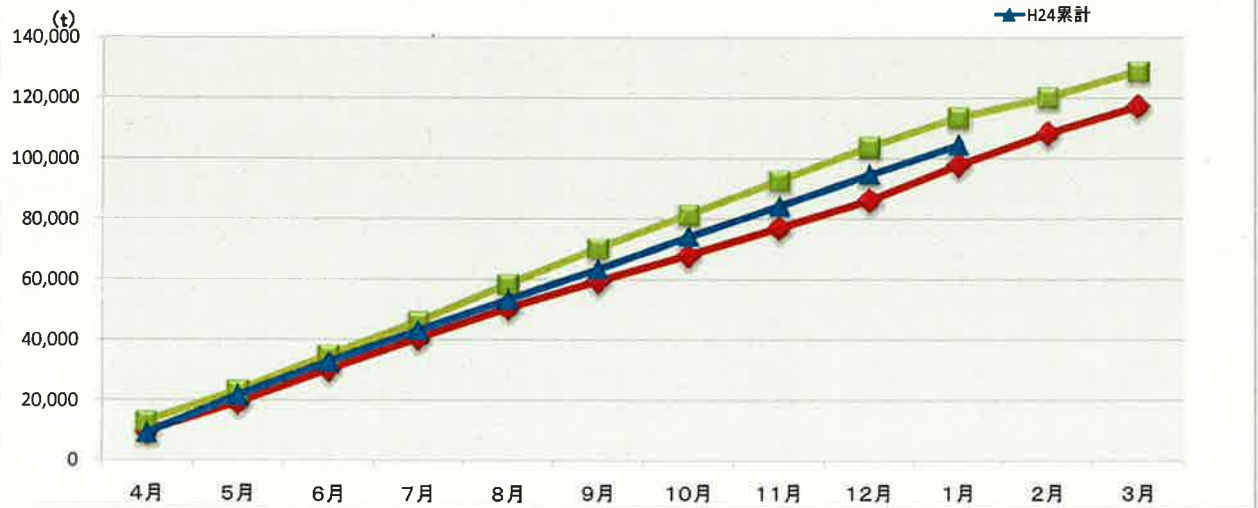

浜松市西部清掃工場 ごみ搬入量

浜松市西部清掃工場 ごみ搬入量累計

【累計】