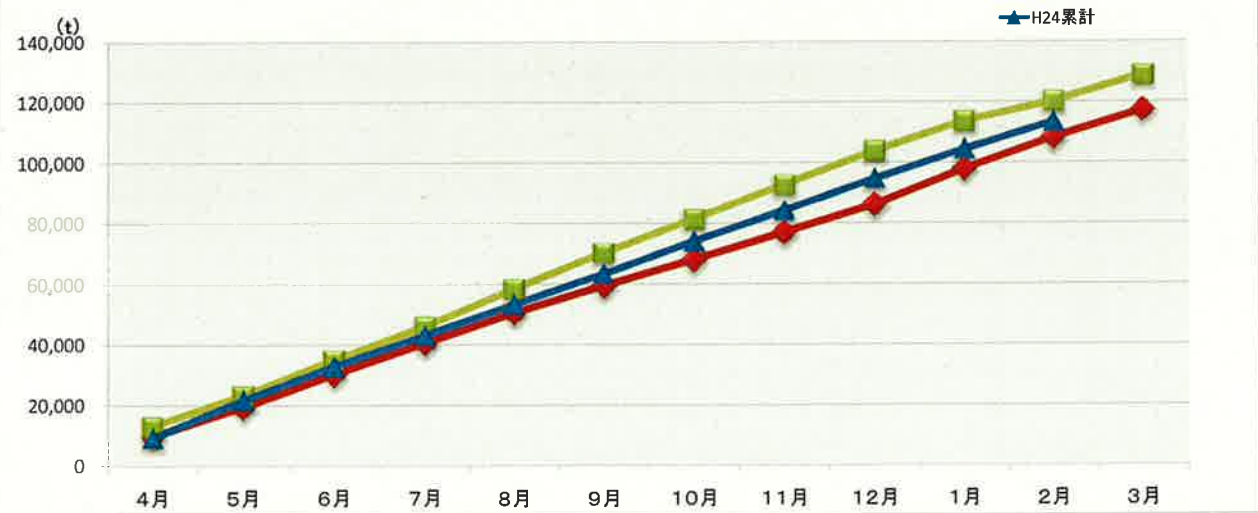

### 浜松市西部清掃工場 ごみ搬入量

### 浜松市西部清掃工場 ごみ搬入量累計

【累計】