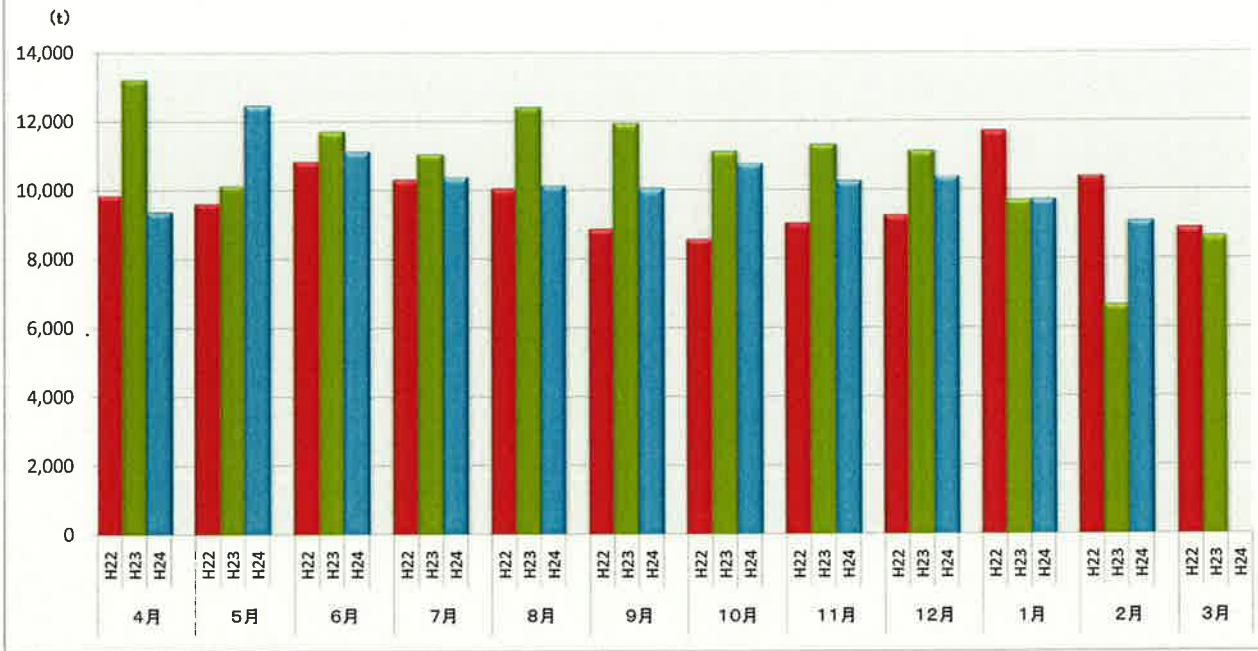

### 浜松市西部清掃工場 ごみ搬入量

### 浜松市西部清掃工場 ごみ搬入量累計

【累計】