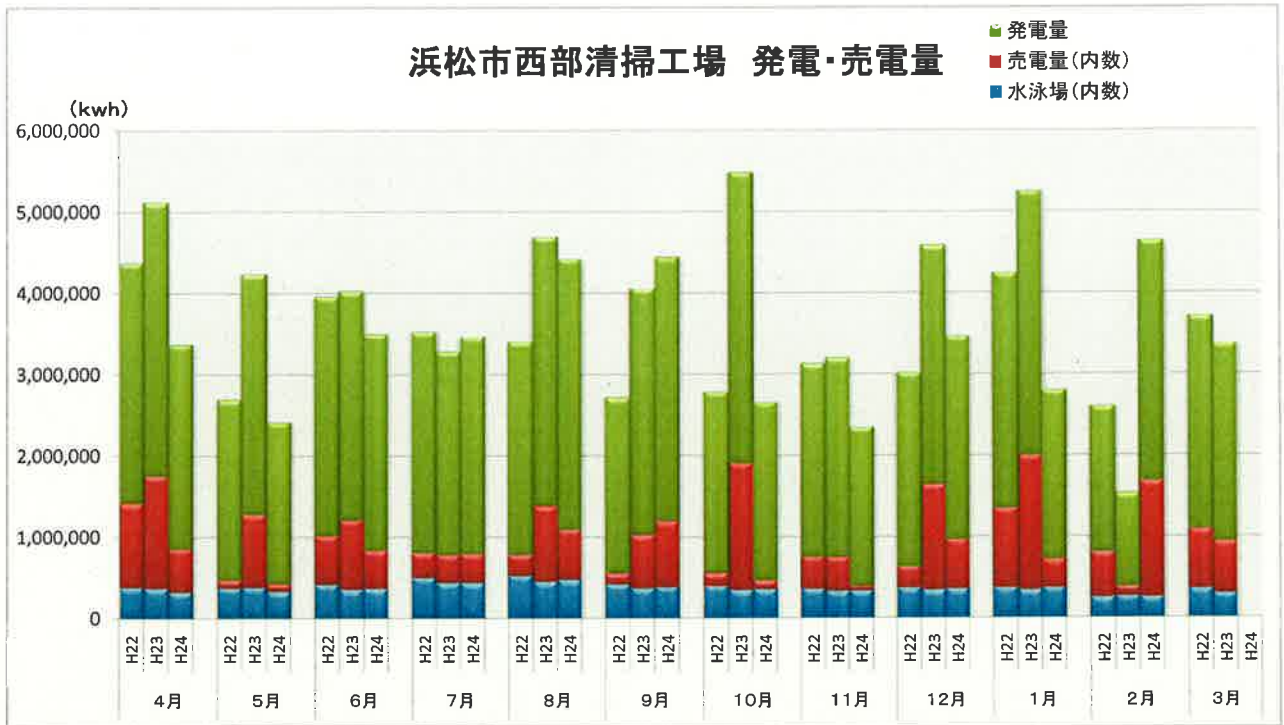

### 浜松市西部清掃工場 ごみ搬入量

### 浜松市西部清掃工場 ごみ搬入量累計

【累計】