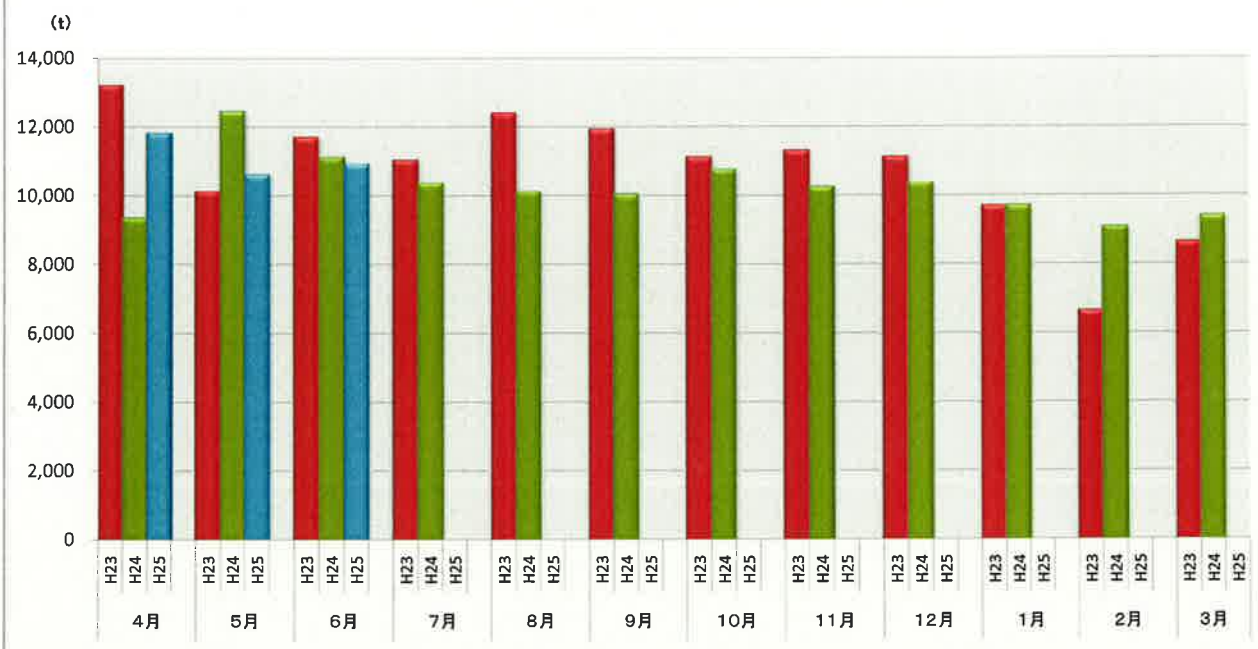

浜松市西部清掃工場 ごみ搬入量

浜松市西部清掃工場 ごみ搬入量累計

【累計】