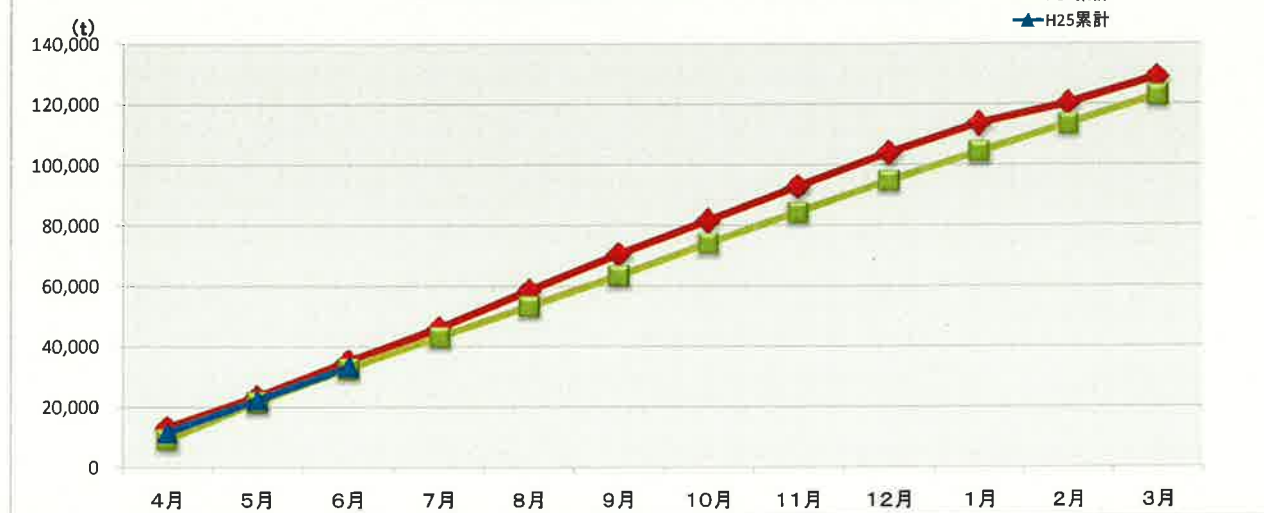

浜松市西部清掃工場 ごみ搬入量

浜松市西部清掃工場 ごみ搬入量累計

【累計】