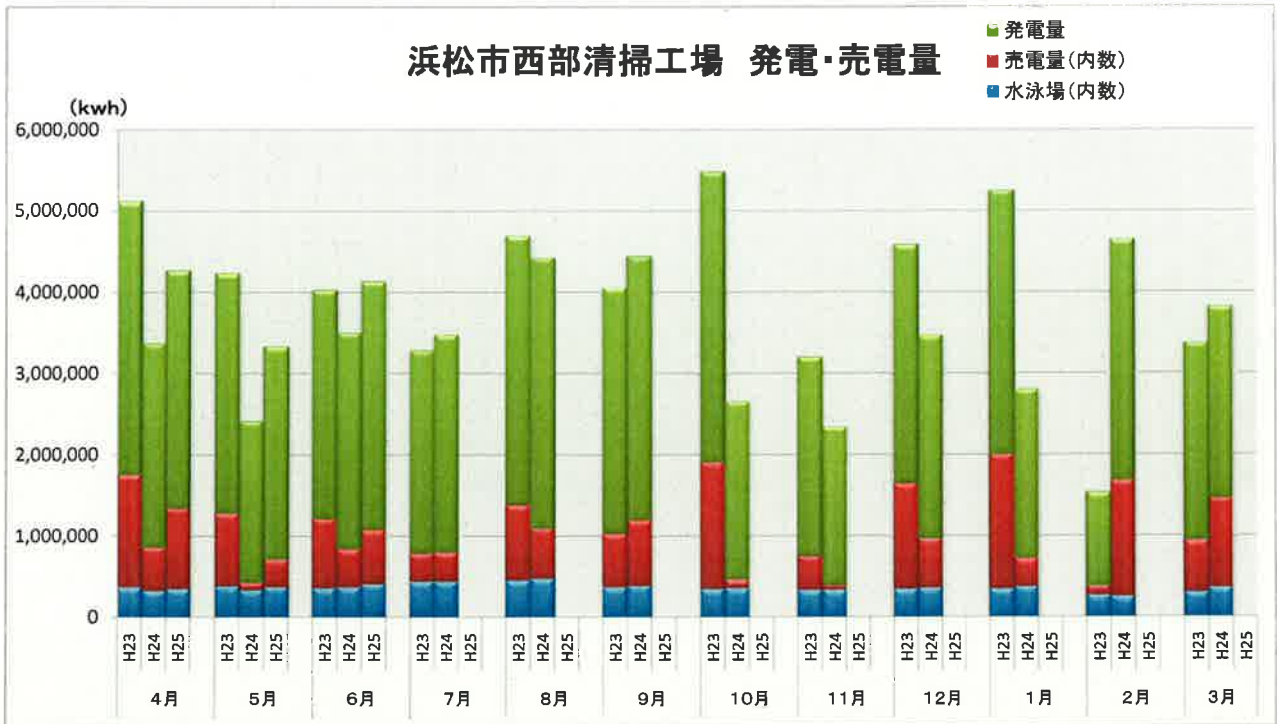

浜松市西部清掃工場 ごみ搬入量

浜松市西部清掃工場 ごみ搬入量累計

【累計】