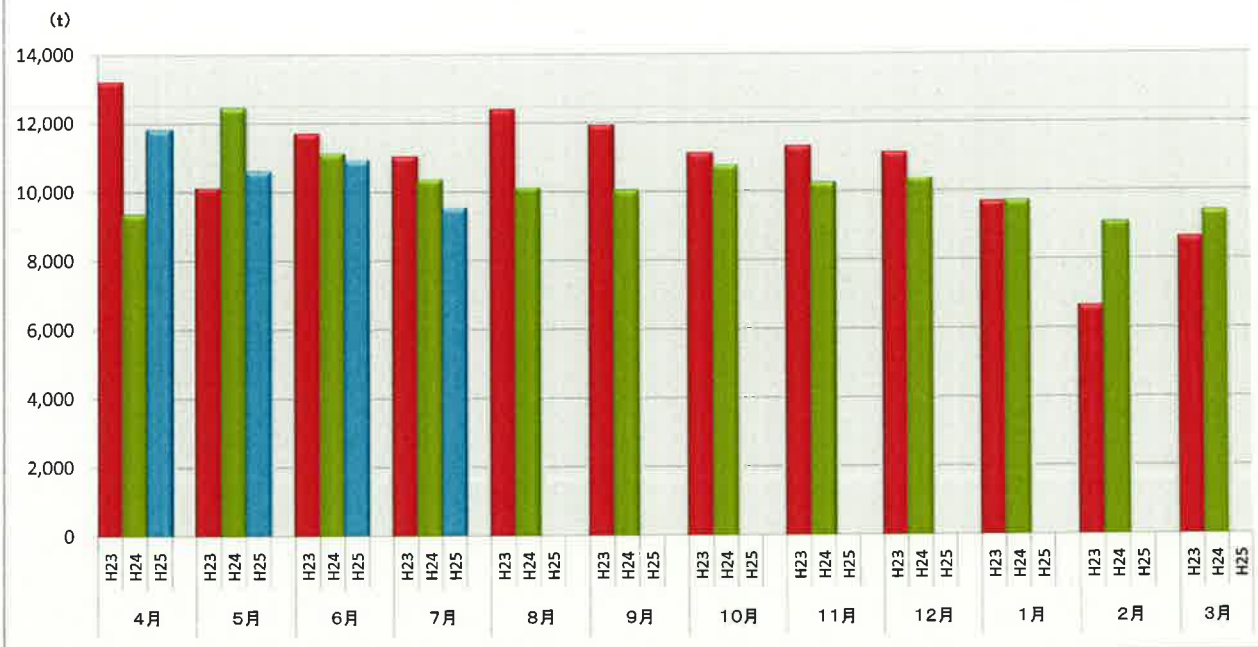

浜松市西部清掃工場 ごみ搬入量

浜松市西部清掃工場 ごみ搬入量累計

【累計】