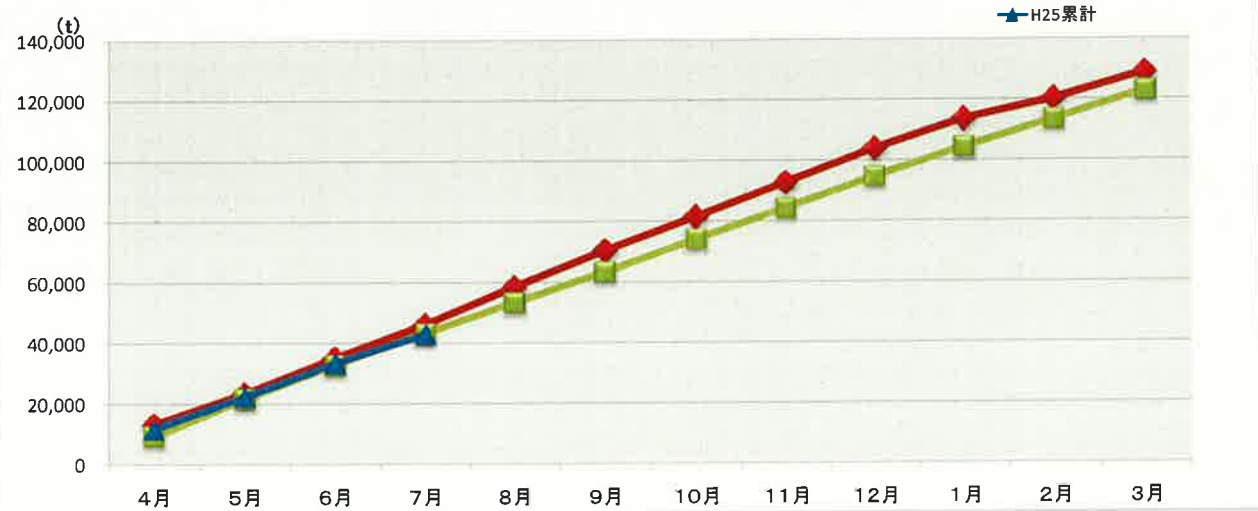

浜松市西部清掃工場 ごみ搬入量

浜松市西部清掃工場 ごみ搬入量累計

【累計】