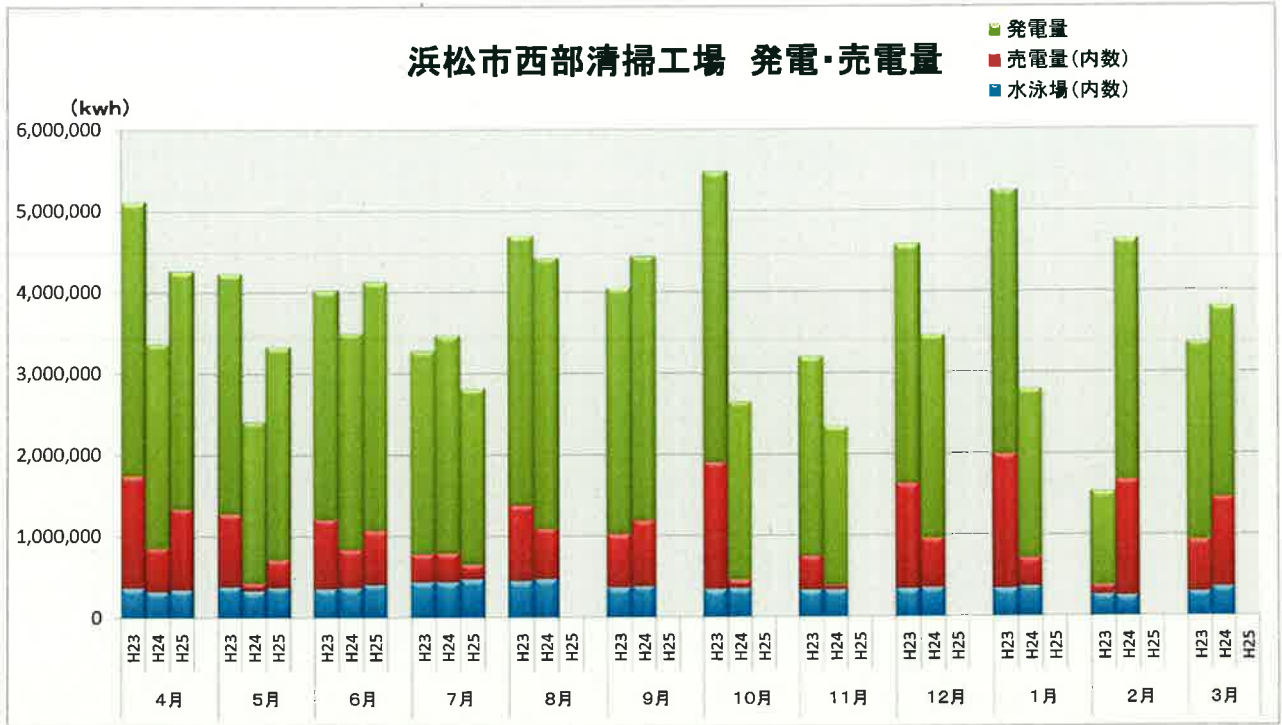

浜松市西部清掃工場 ごみ搬入量

浜松市西部清掃工場 ごみ搬入量累計

【累計】