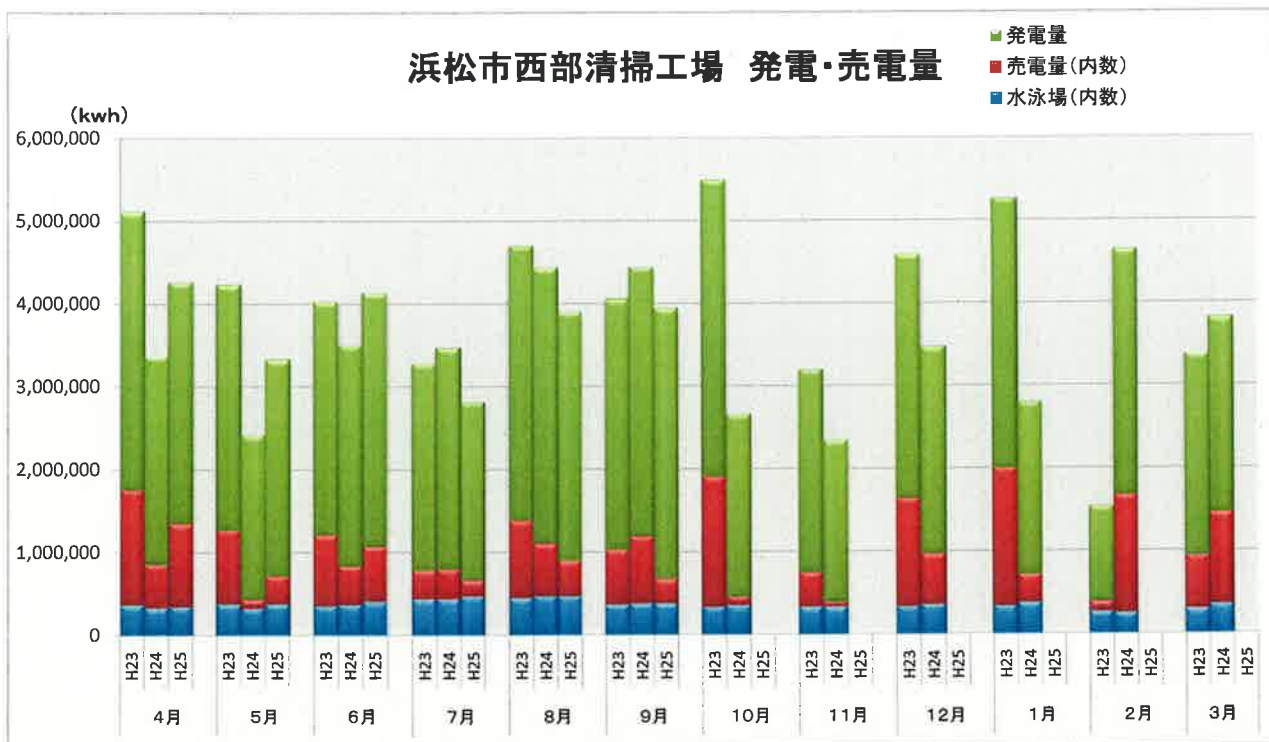

浜松市西部清掃工場 ごみ搬入量

浜松市西部清掃工場 ごみ搬入量累計

【累計】