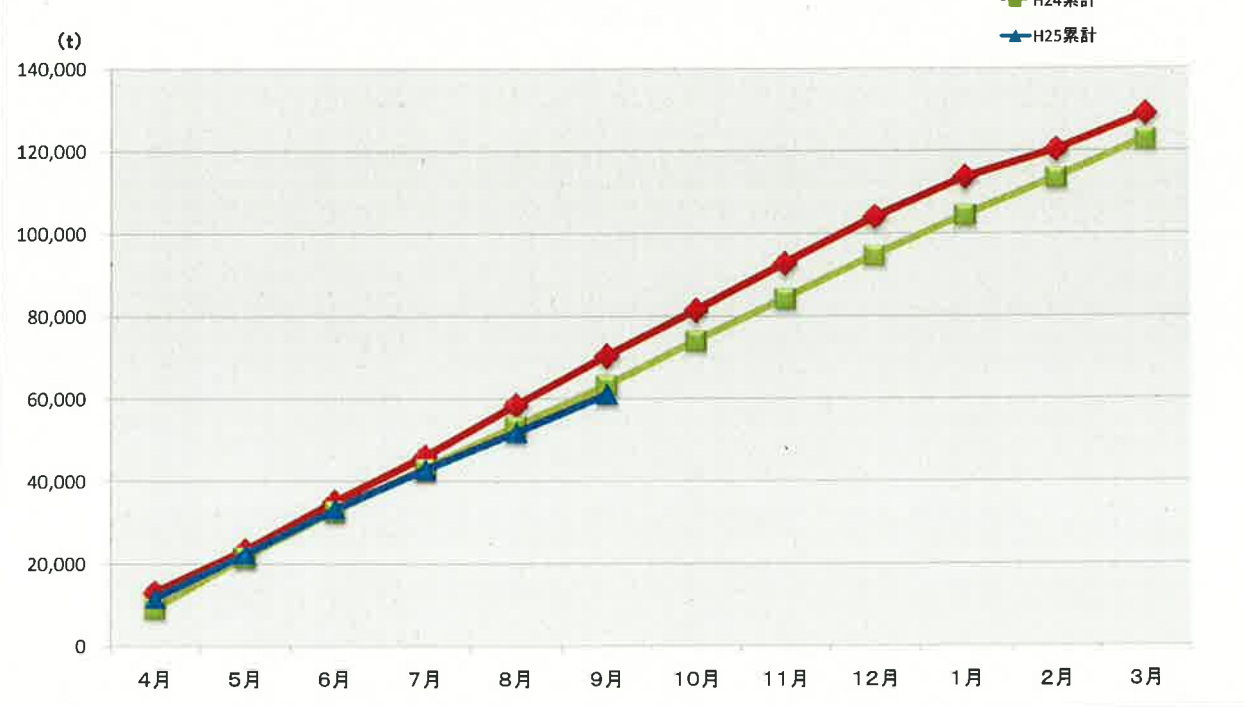

浜松市西部清掃工場 ごみ搬入量

浜松市西部清掃工場 ごみ搬入量累計

【累計】