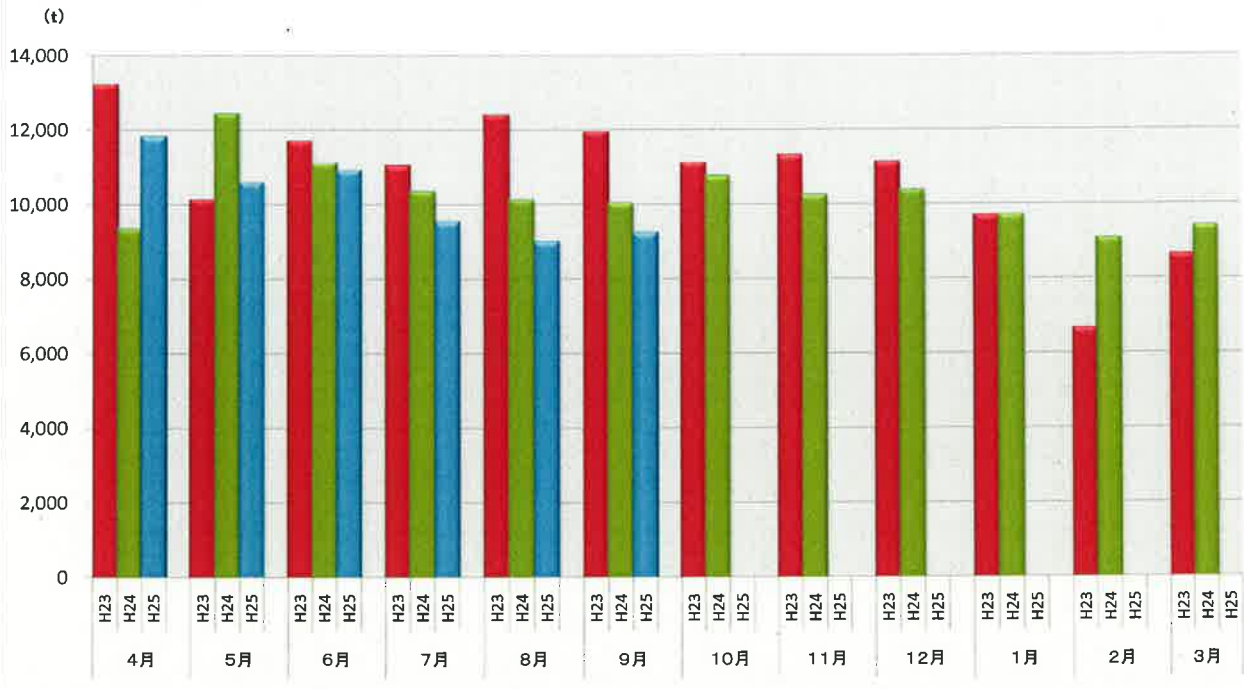

浜松市西部清掃工場 ごみ搬入量

浜松市西部清掃工場 ごみ搬入量累計

【累計】