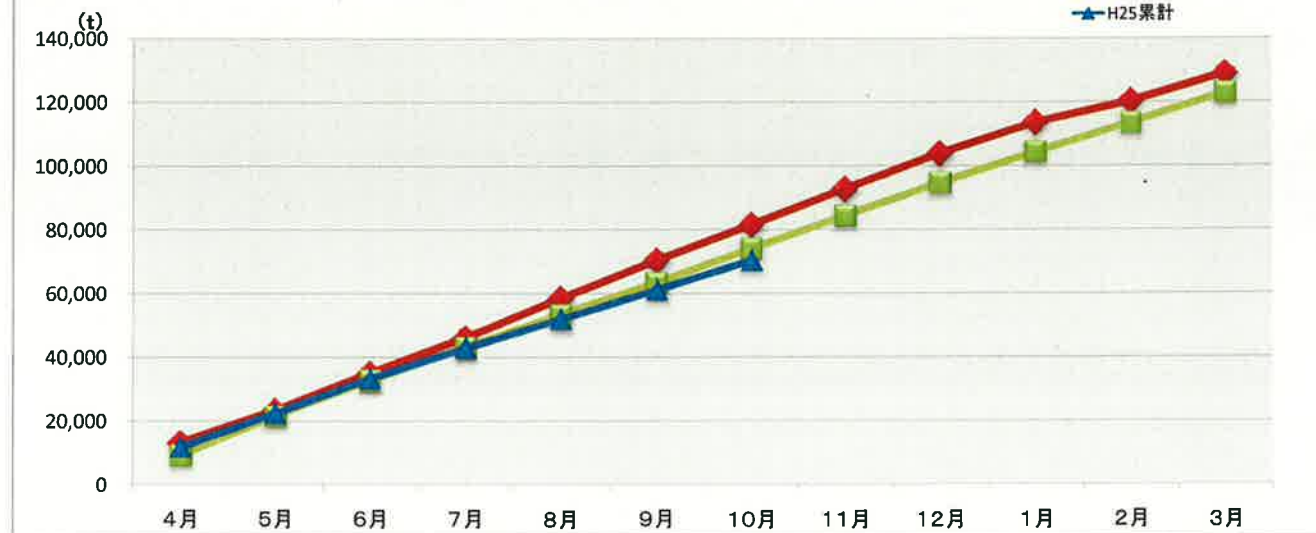

浜松市西部清掃工場 ごみ搬入量

浜松市西部清掃工場 ごみ搬入量累計

【累計】