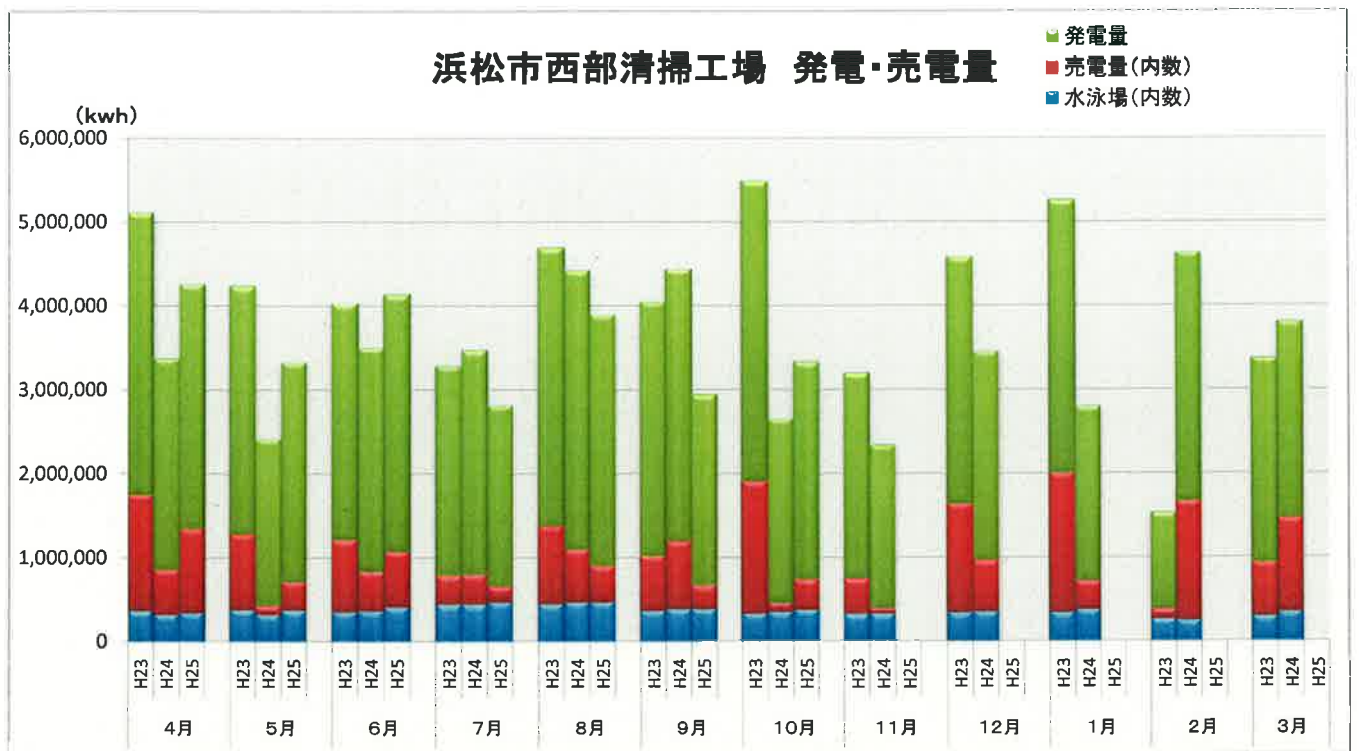

浜松市西部清掃工場 ごみ搬入量

浜松市西部清掃工場 ごみ搬入量累計

【累計】