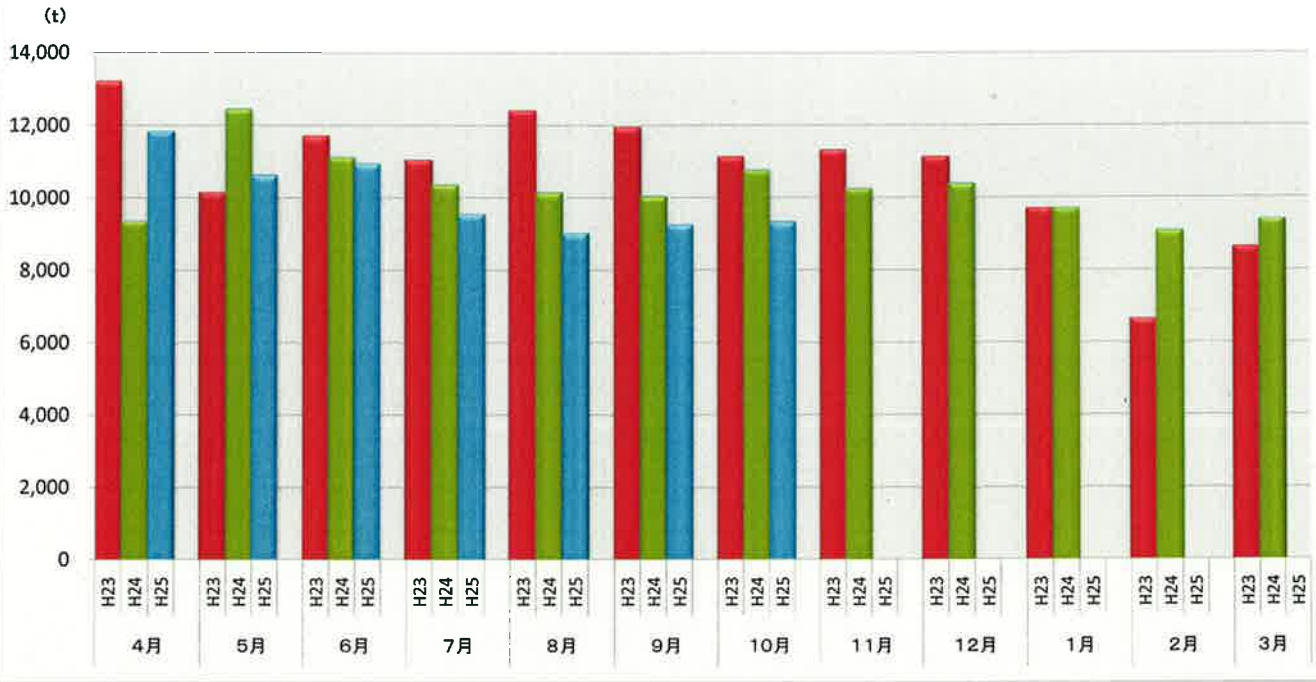

浜松市西部清掃工場 ごみ搬入量

浜松市西部清掃工場 ごみ搬入量累計

【累計】