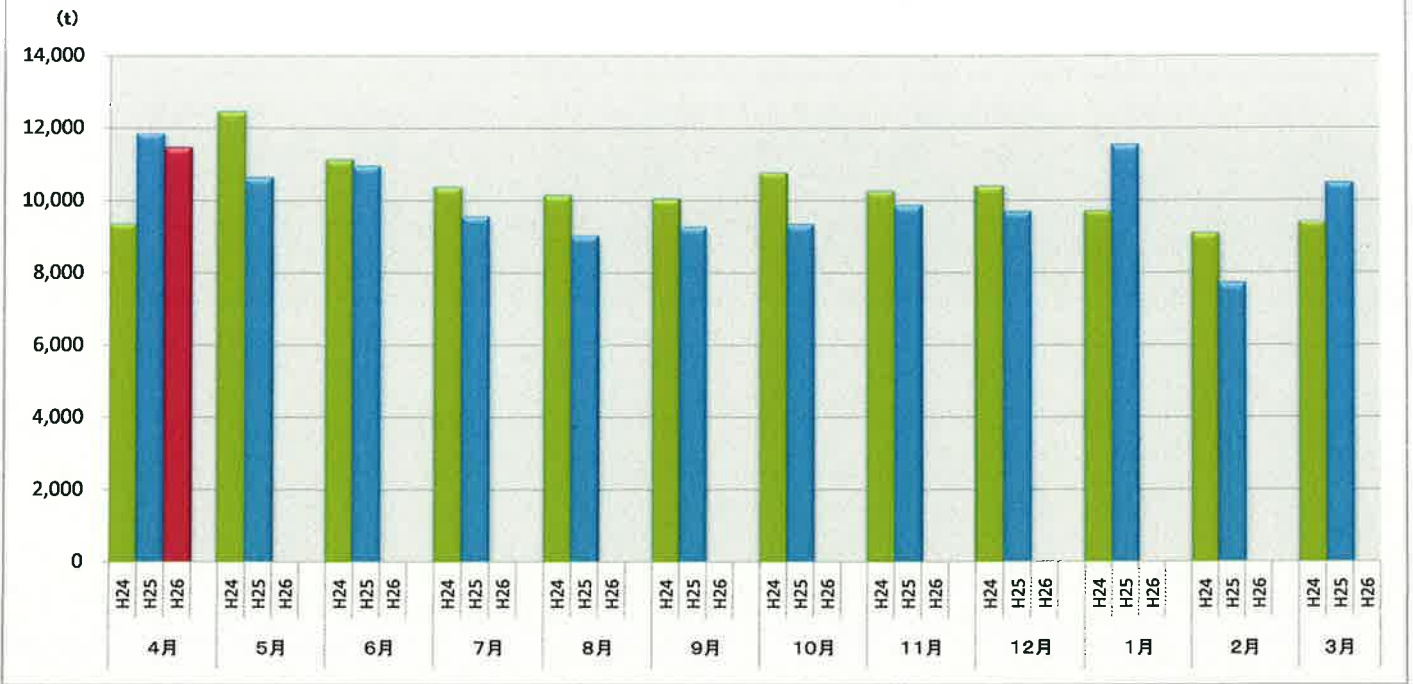

浜松市西部清掃工場 ごみ搬入量

浜松市西部清掃工場 ごみ搬入量累計

【累計】