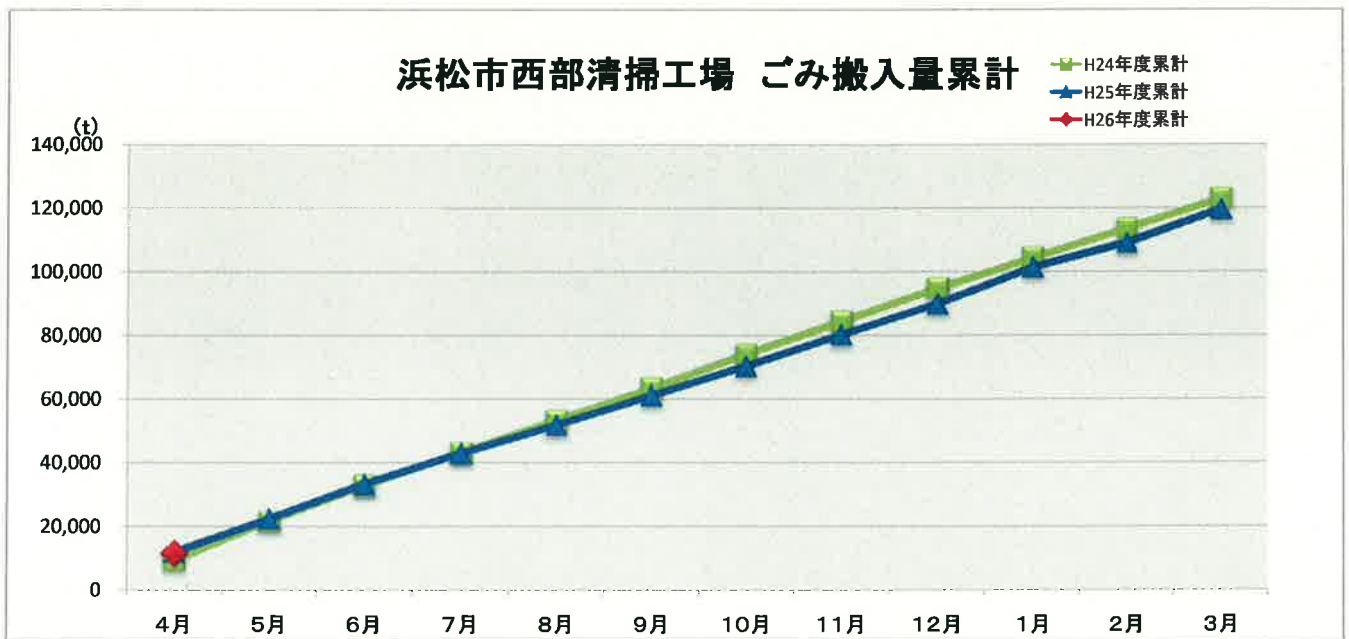

浜松市西部清掃工場 ごみ搬入量

浜松市西部清掃工場 ごみ搬入量累計

【累計】