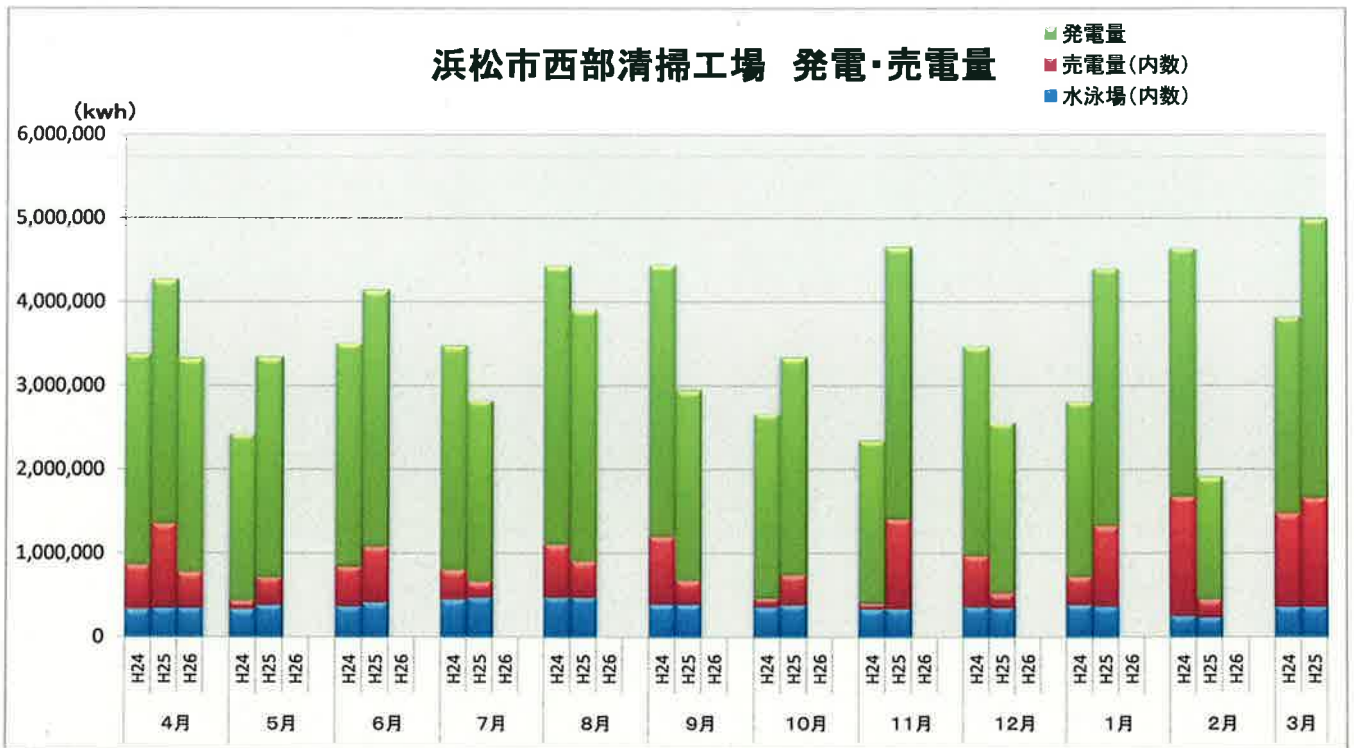

浜松市西部清掃工場 ごみ搬入量

浜松市西部清掃工場 ごみ搬入量累計

【累計】