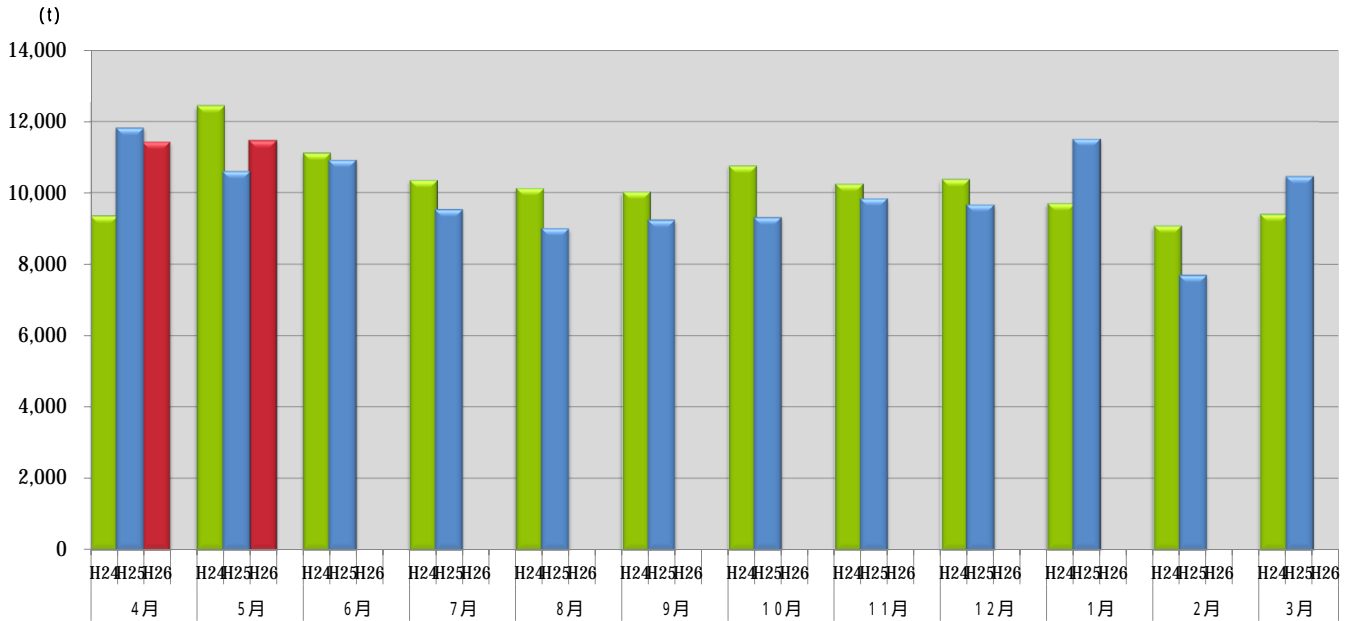

### 浜松市西部清掃工場 ごみ搬入量

### 浜松市西部清掃工場 ごみ搬入量累計

【累計】