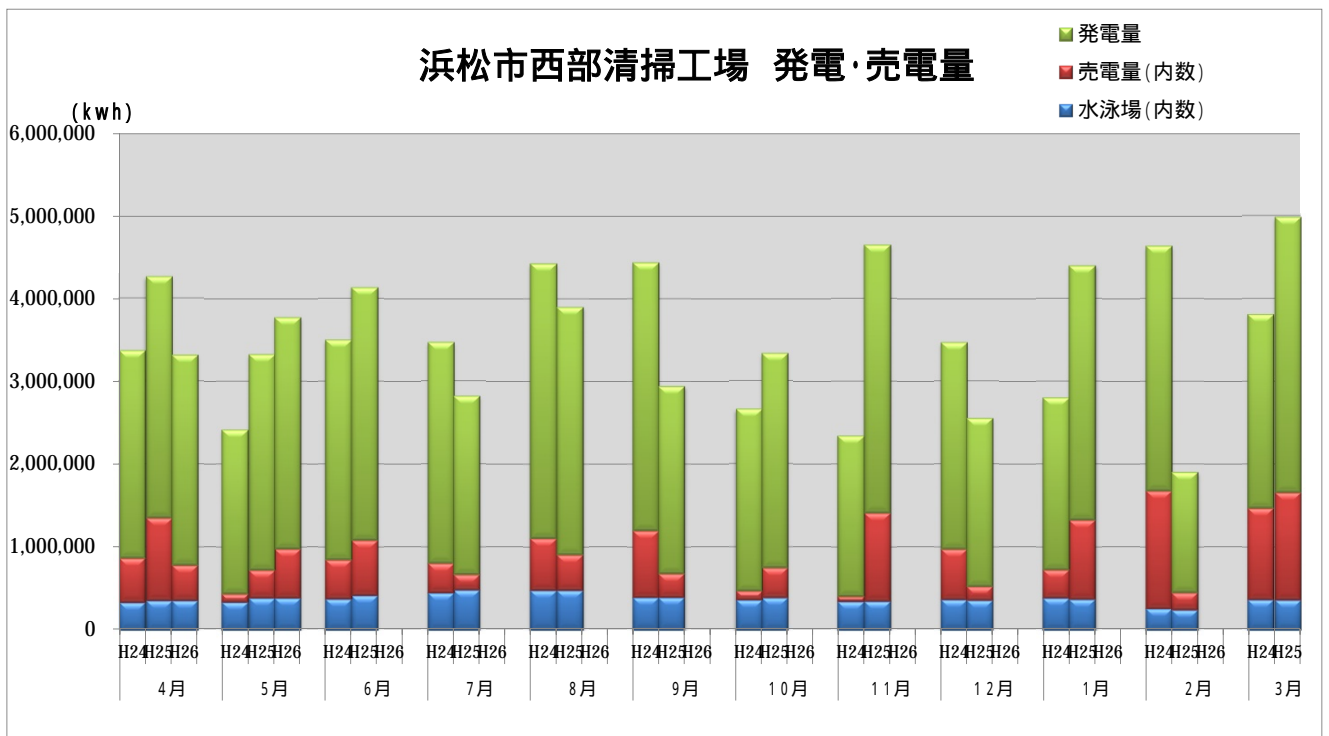

### 浜松市西部清掃工場 ごみ搬入量

### 浜松市西部清掃工場 ごみ搬入量累計

【累計】