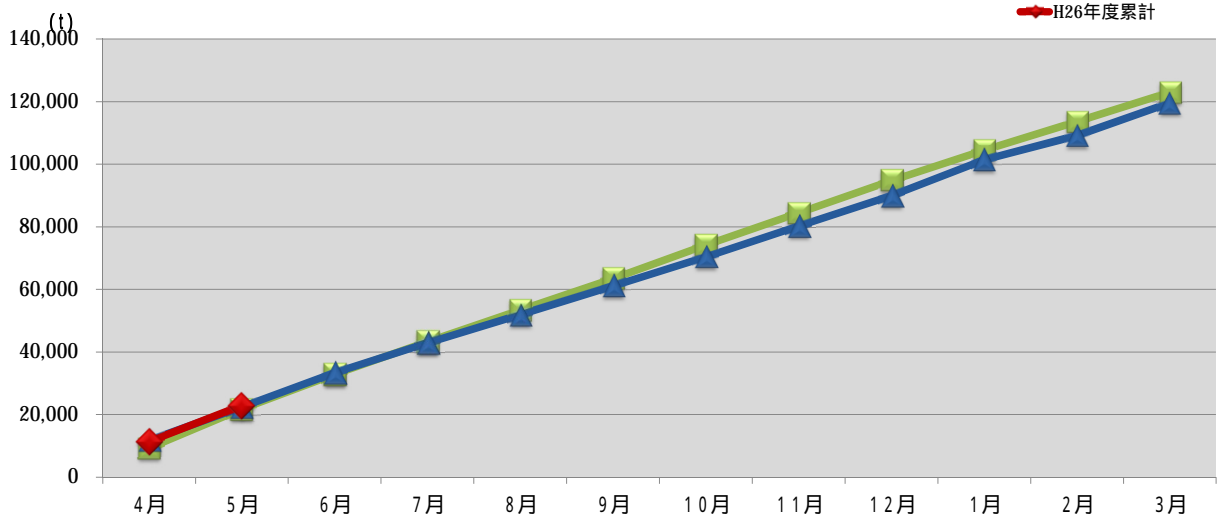

### 浜松市西部清掃工場 ごみ搬入量

### 浜松市西部清掃工場 ごみ搬入量累計

【累計】