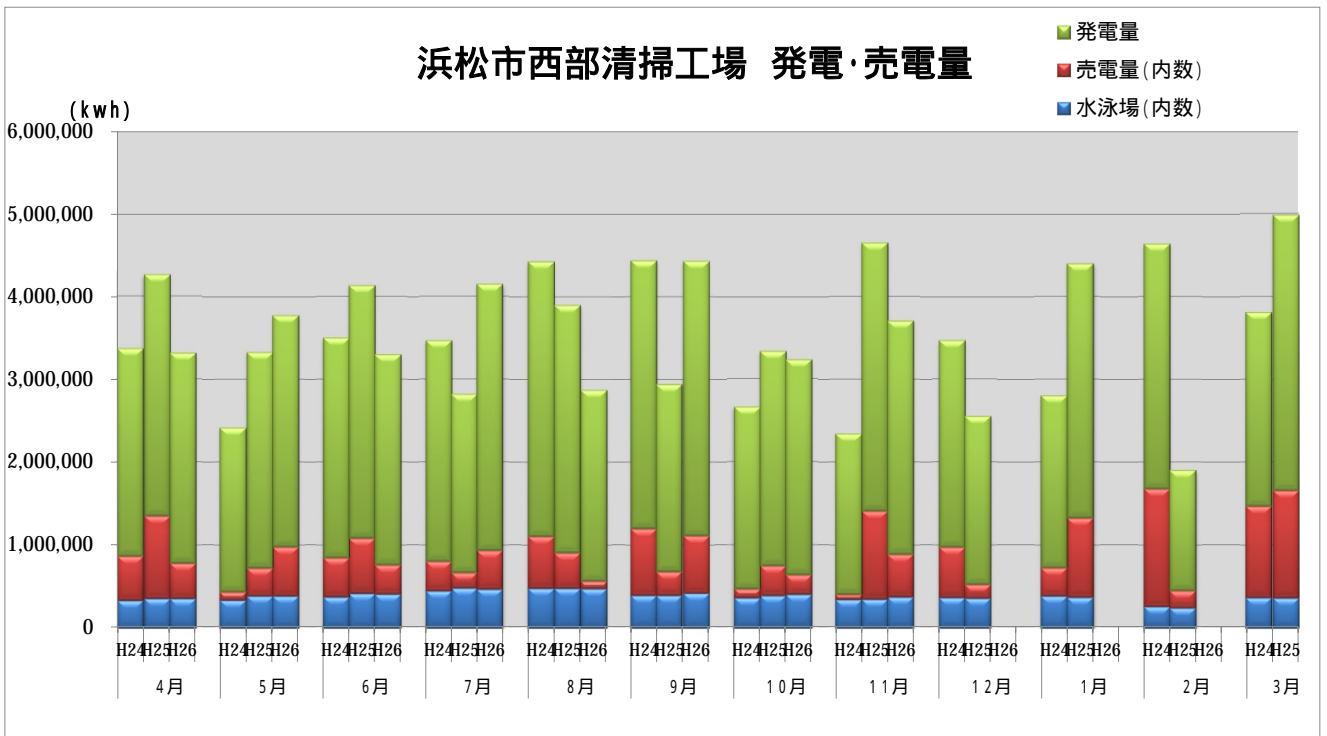

浜松市西部清掃工場 ごみ搬入量

浜松市西部清掃工場 ごみ搬入量累計

【累計】