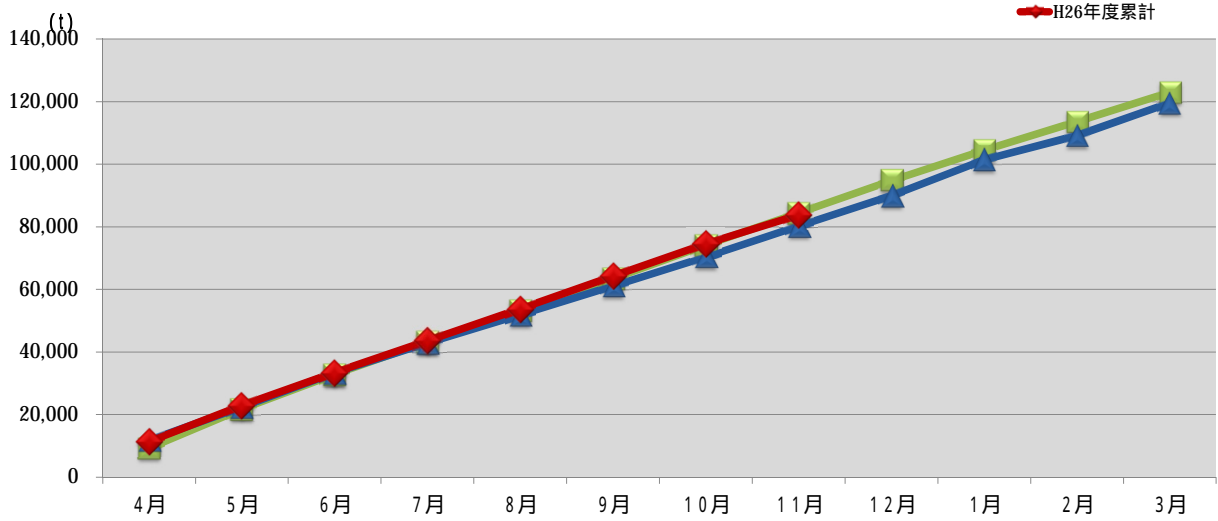

浜松市西部清掃工場 ごみ搬入量

浜松市西部清掃工場 ごみ搬入量累計

【累計】