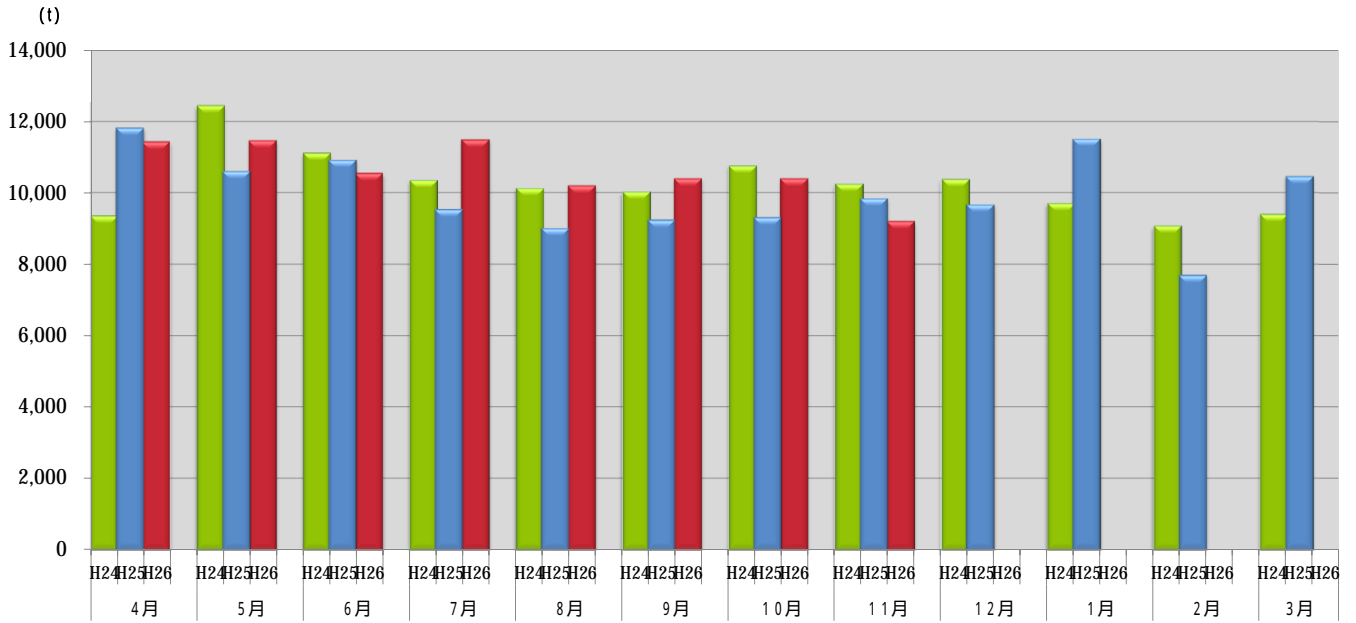

浜松市西部清掃工場 ごみ搬入量

浜松市西部清掃工場 ごみ搬入量累計

【累計】