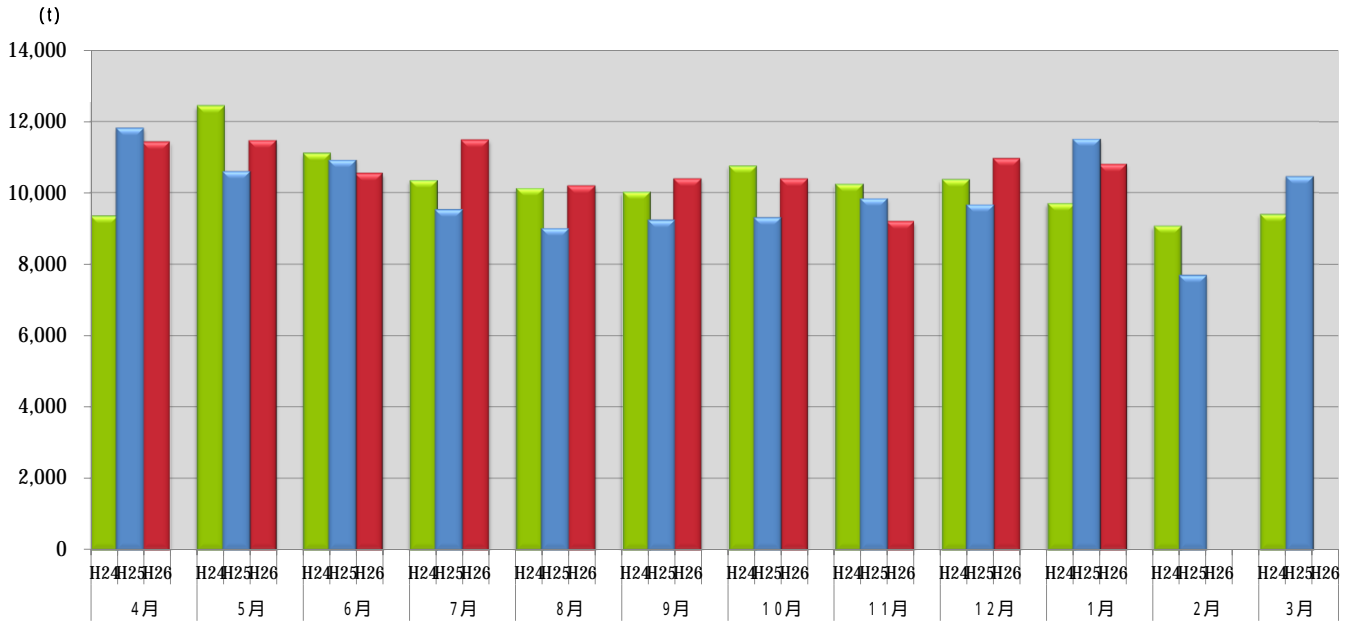

### 浜松市西部清掃工場 ごみ搬入量

### 浜松市西部清掃工場 ごみ搬入量累計

【累計】