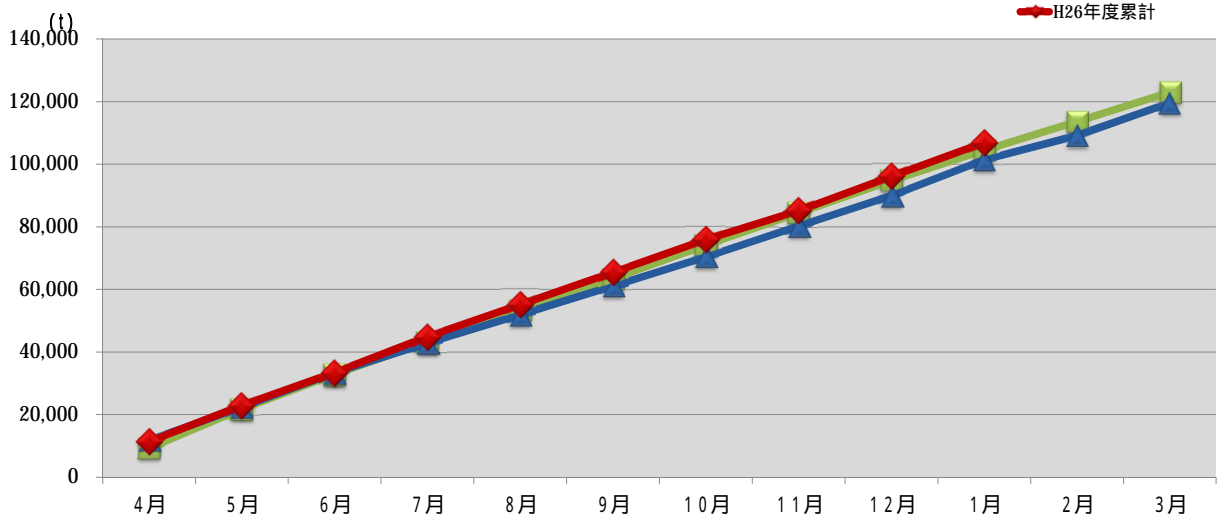

### 浜松市西部清掃工場 ごみ搬入量

### 浜松市西部清掃工場 ごみ搬入量累計

【累計】