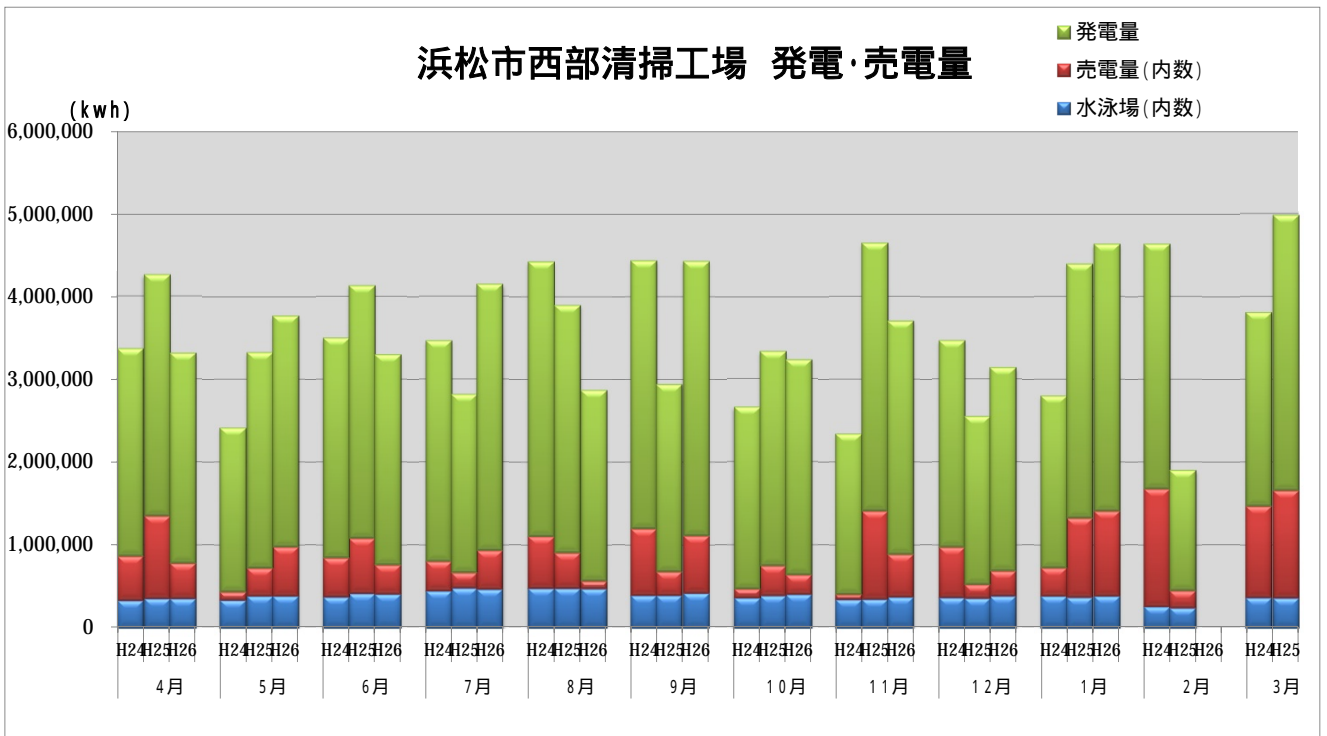

### 浜松市西部清掃工場 ごみ搬入量

### 浜松市西部清掃工場 ごみ搬入量累計

【累計】