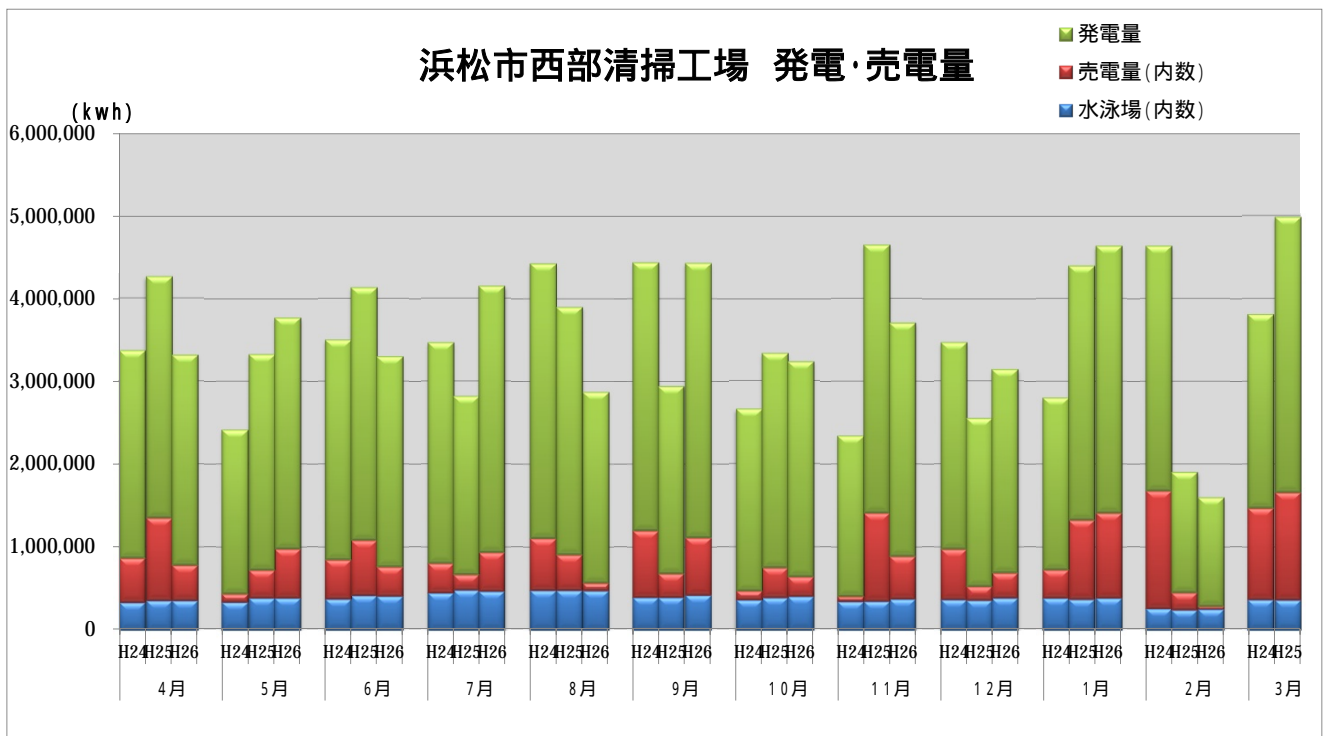

### 浜松市西部清掃工場 ごみ搬入量

### 浜松市西部清掃工場 ごみ搬入量累計

【累計】