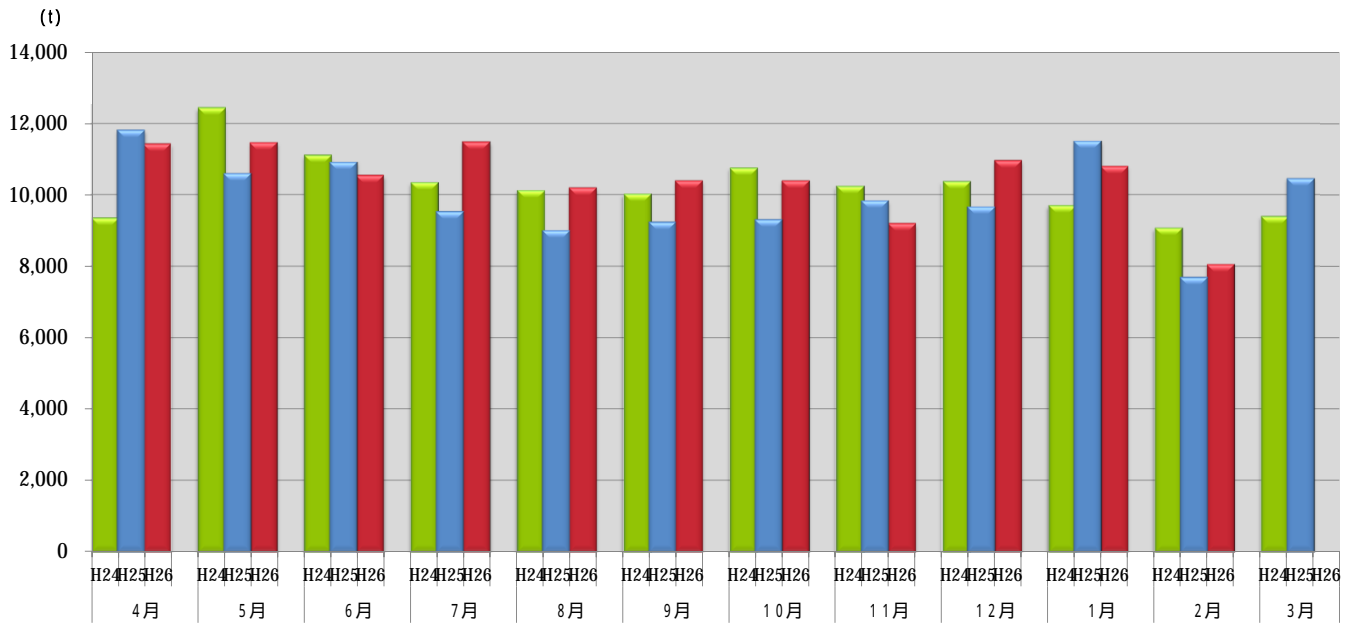

### 浜松市西部清掃工場 ごみ搬入量

### 浜松市西部清掃工場 ごみ搬入量累計

【累計】