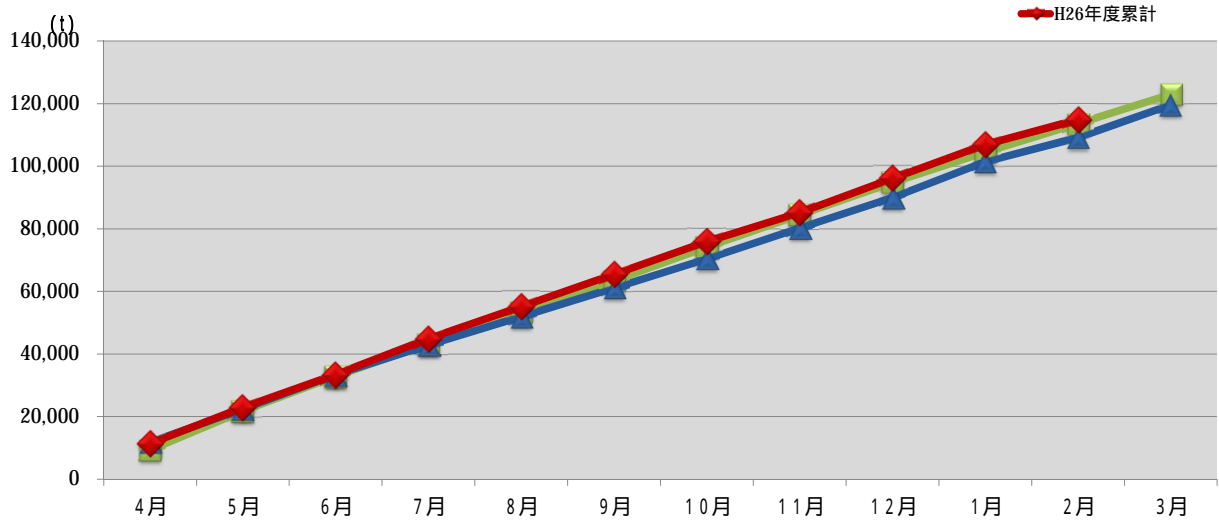

### 浜松市西部清掃工場 ごみ搬入量

### 浜松市西部清掃工場 ごみ搬入量累計

【累計】