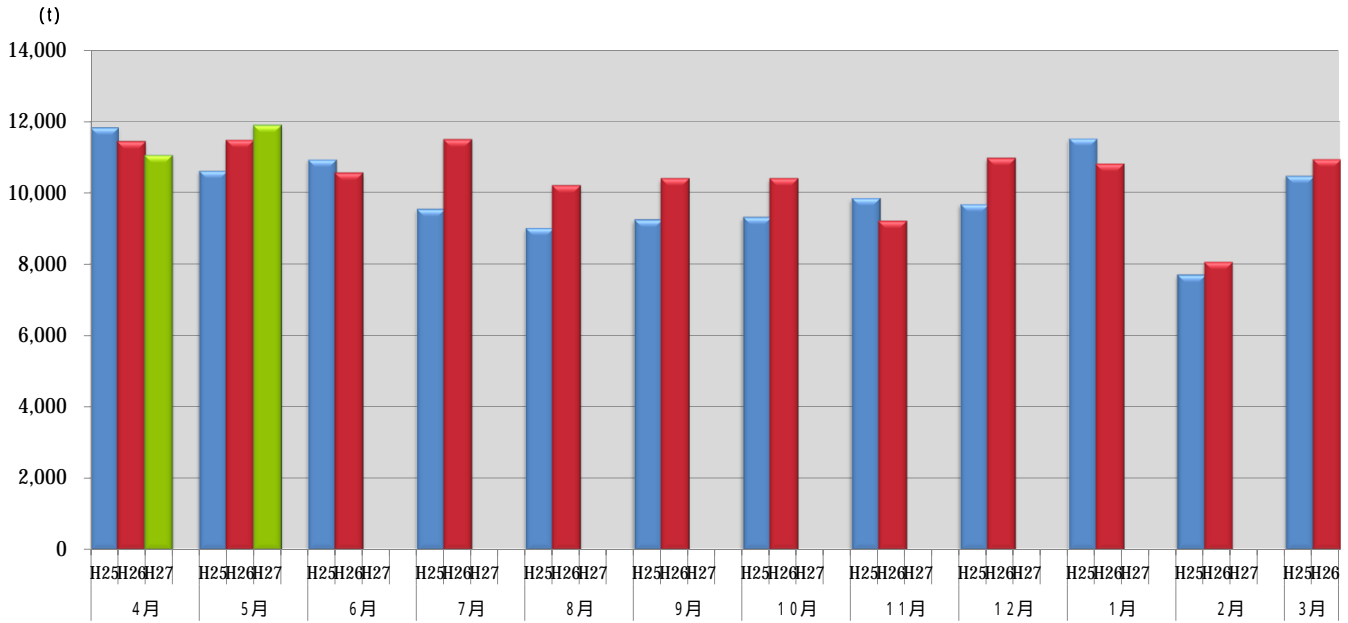

浜松市西部清掃工場 ごみ搬入量

浜松市西部清掃工場 ごみ搬入量累計

【累計】