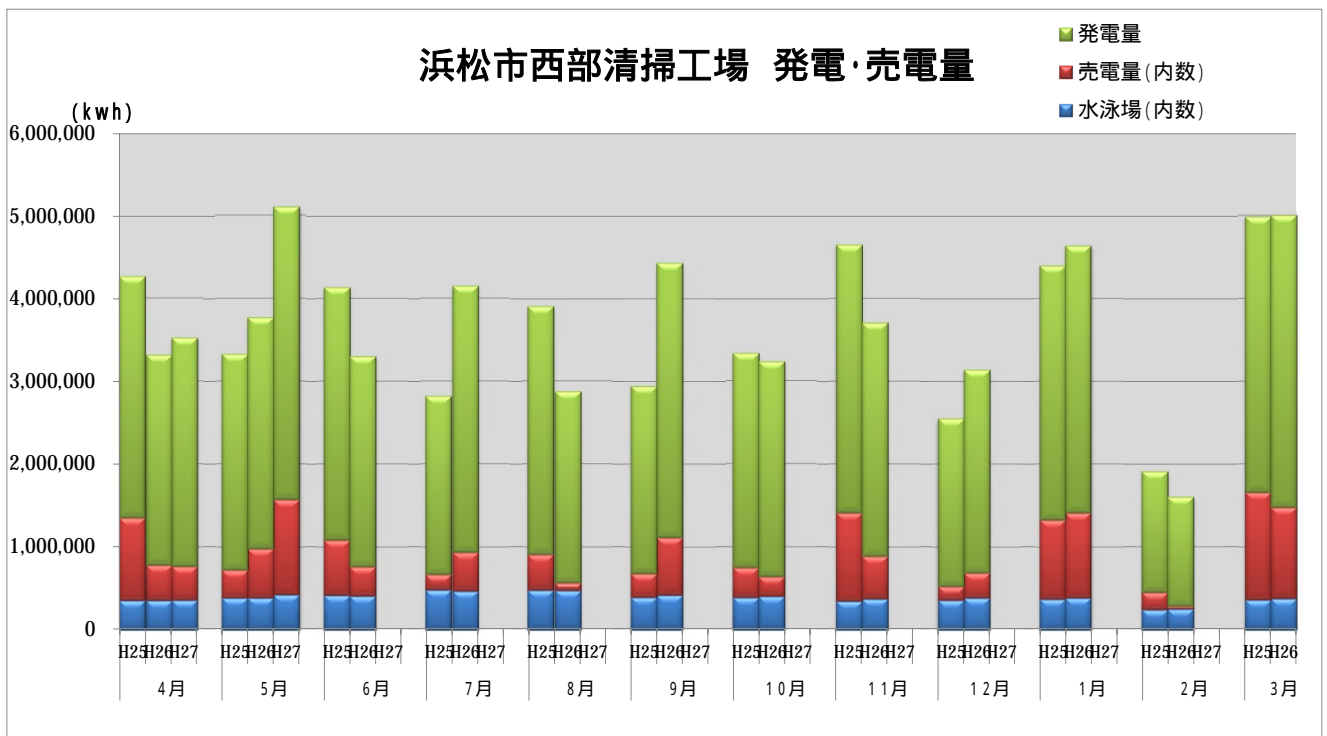

浜松市西部清掃工場 ごみ搬入量

浜松市西部清掃工場 ごみ搬入量累計

【累計】