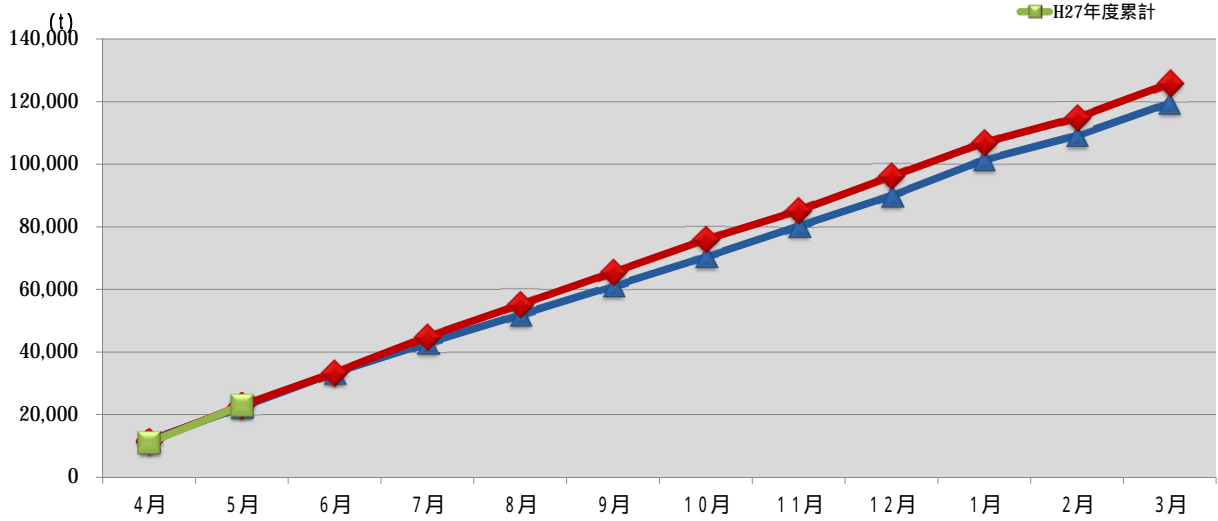

浜松市西部清掃工場 ごみ搬入量

浜松市西部清掃工場 ごみ搬入量累計

【累計】