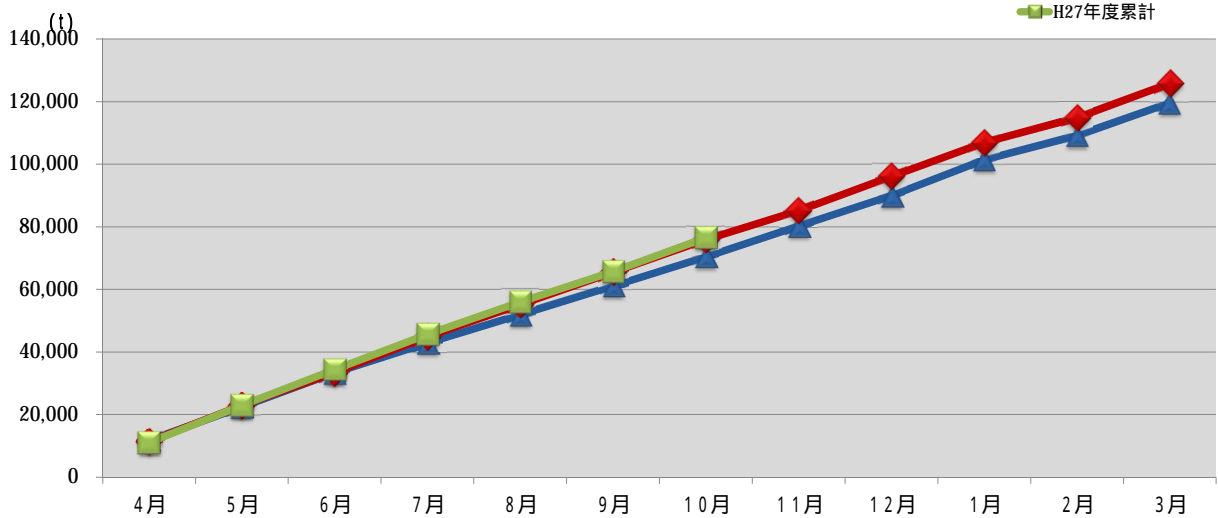

浜松市西部清掃工場 ごみ搬入量

浜松市西部清掃工場 ごみ搬入量累計

【累計】