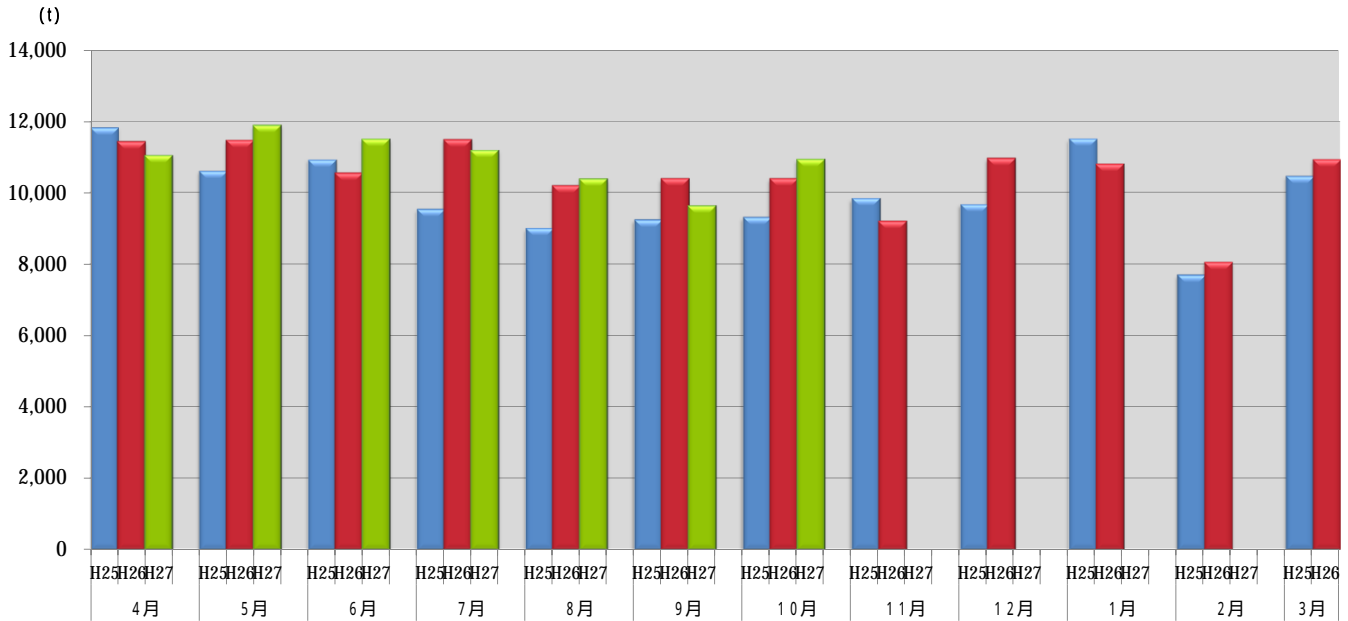

浜松市西部清掃工場 ごみ搬入量

浜松市西部清掃工場 ごみ搬入量累計

【累計】