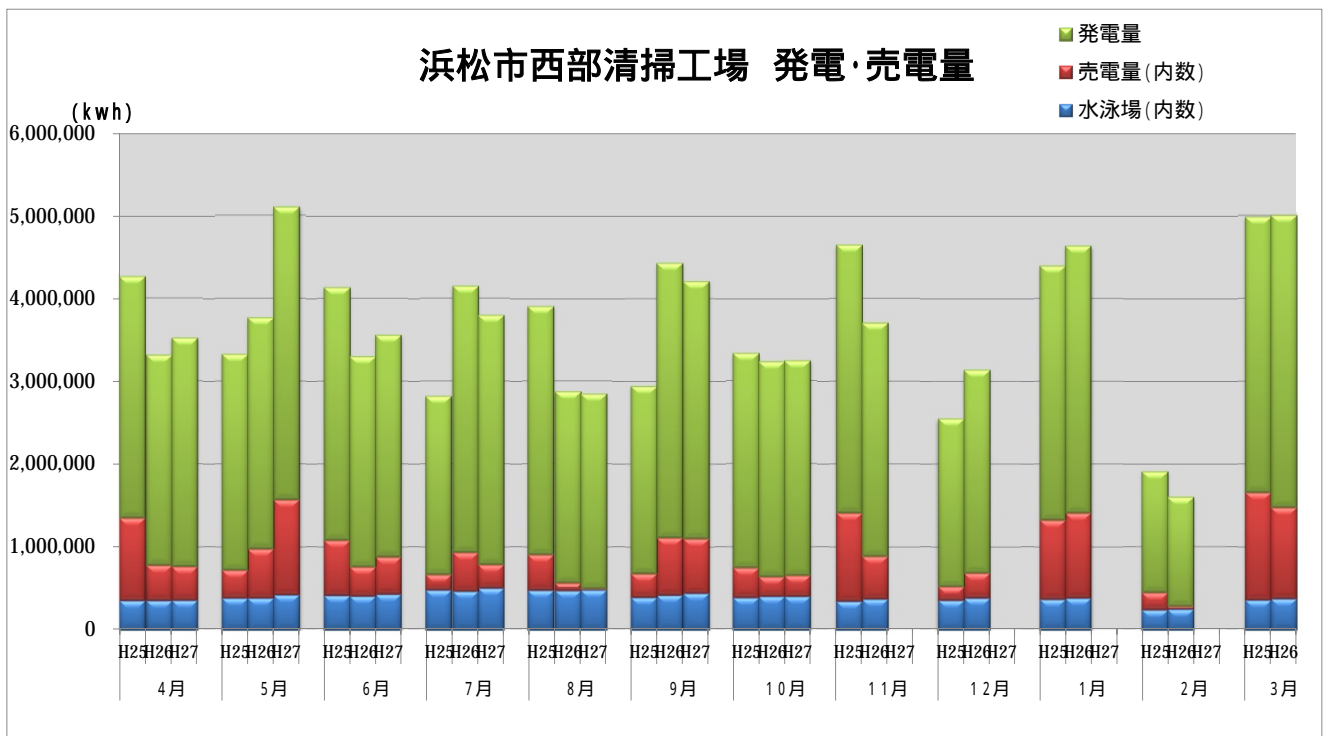

浜松市西部清掃工場 ごみ搬入量

浜松市西部清掃工場 ごみ搬入量累計

【累計】