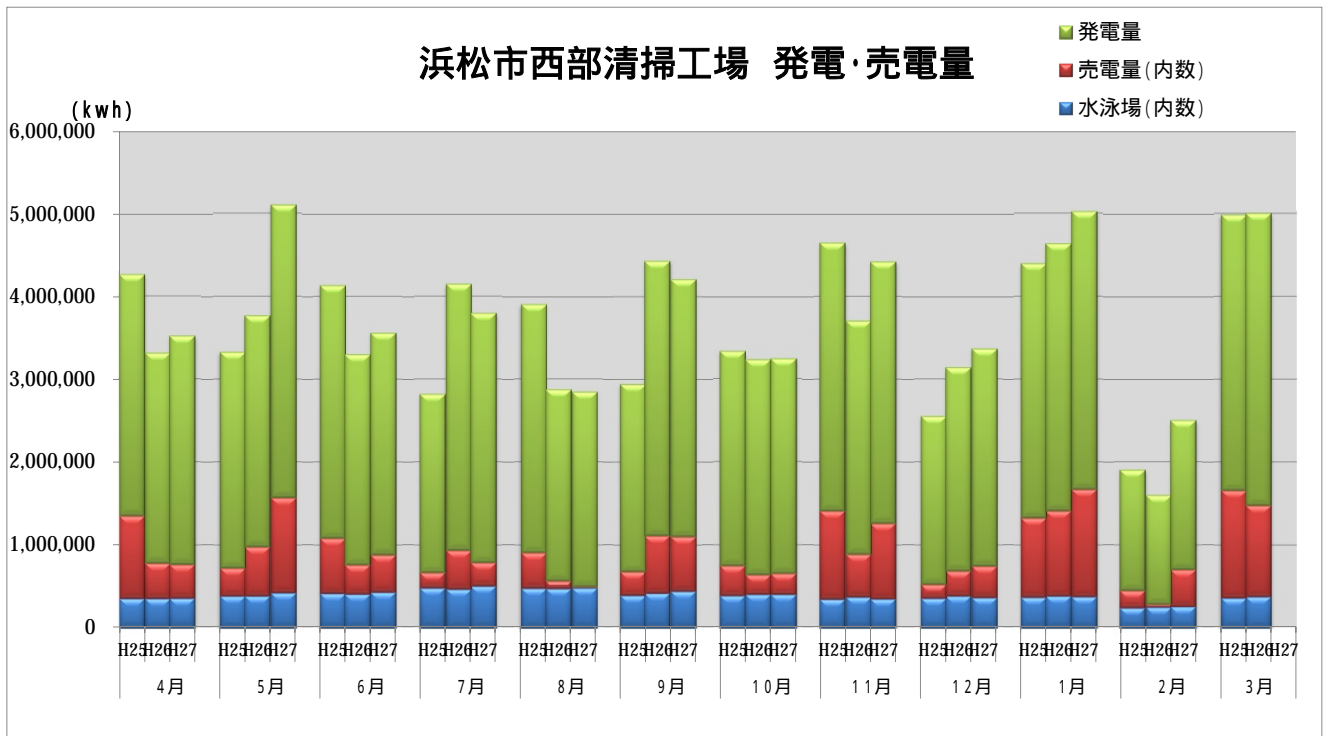

浜松市西部清掃工場 ごみ搬入量

浜松市西部清掃工場 ごみ搬入量累計

【累計】