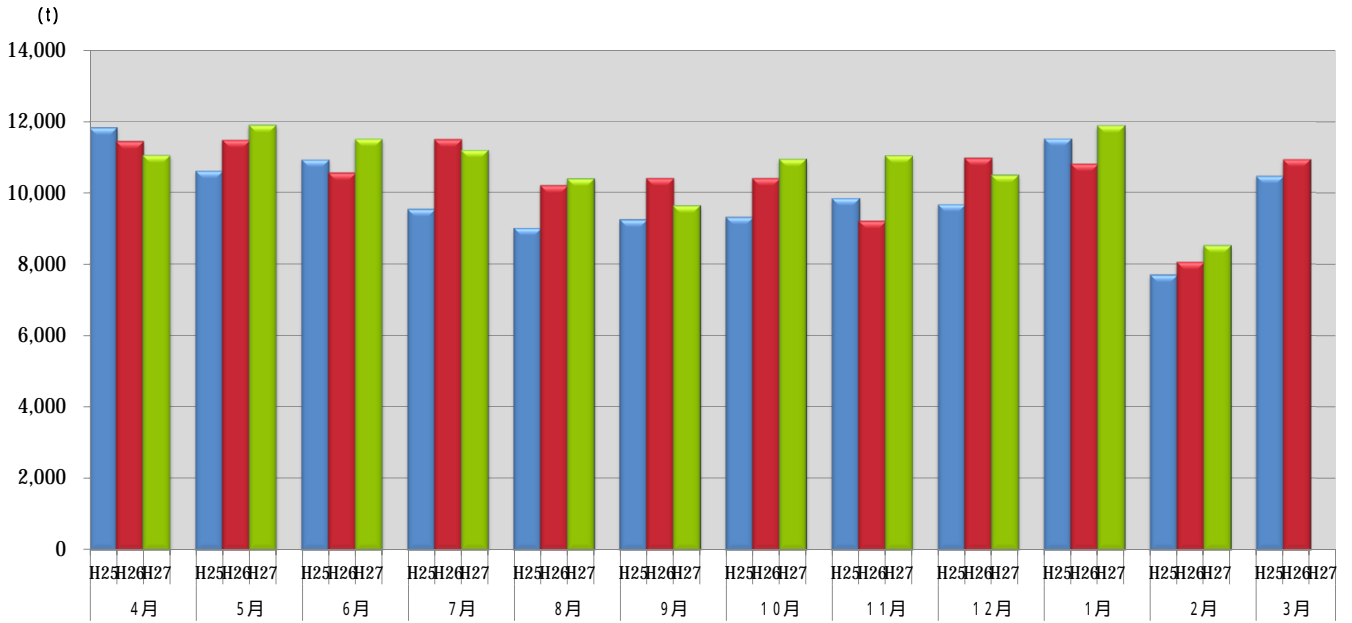

浜松市西部清掃工場 ごみ搬入量

浜松市西部清掃工場 ごみ搬入量累計

【累計】