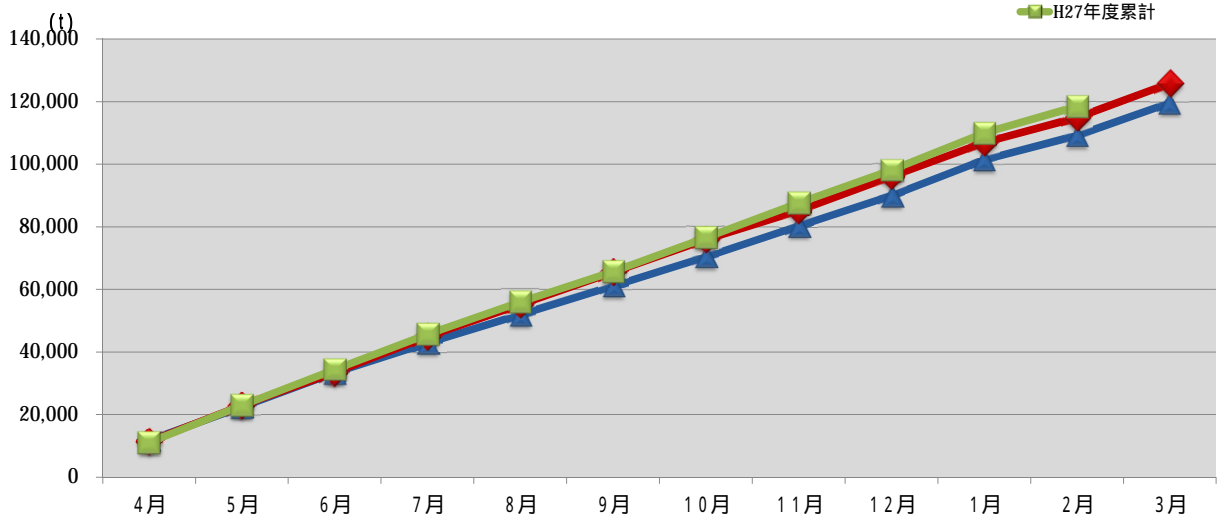

浜松市西部清掃工場 ごみ搬入量

浜松市西部清掃工場 ごみ搬入量累計

【累計】