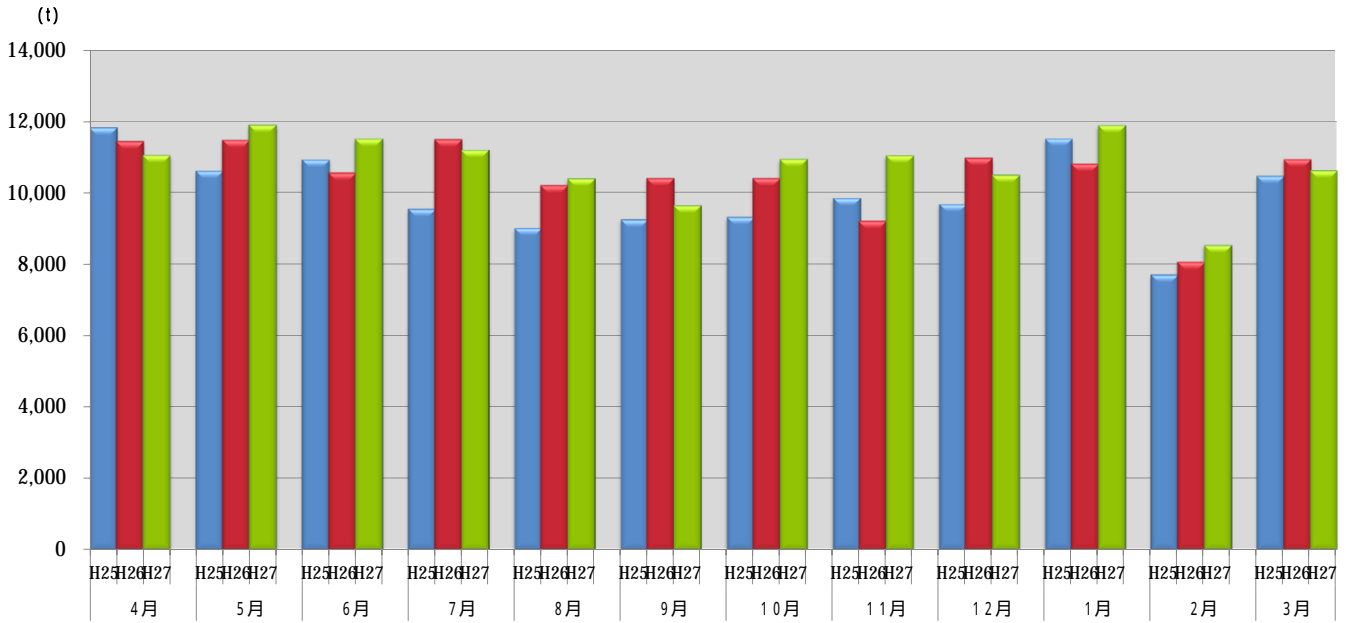

浜松市西部清掃工場 ごみ搬入量

浜松市西部清掃工場 ごみ搬入量累計

【累計】