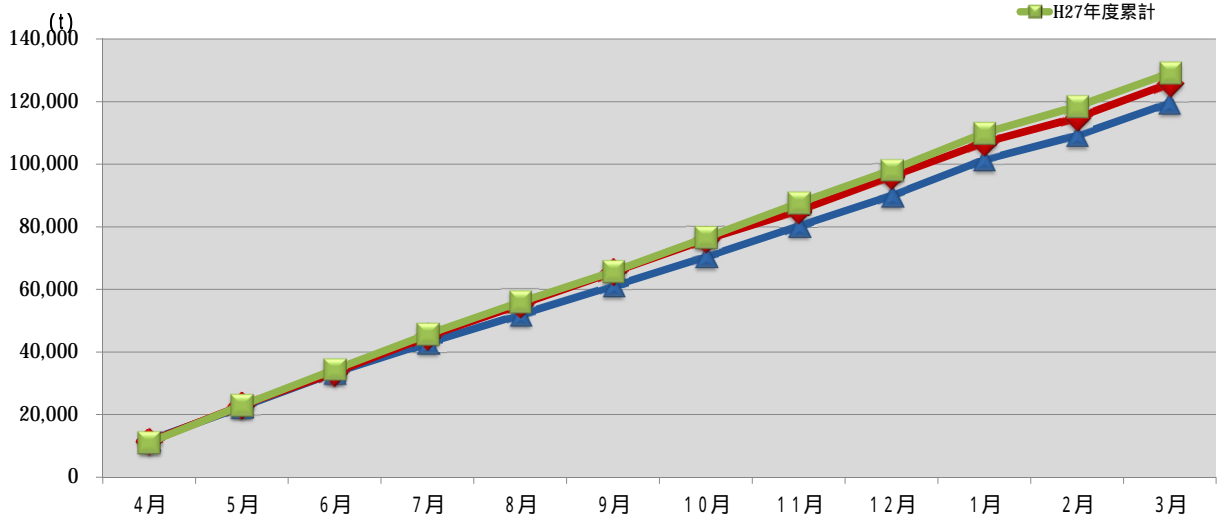

浜松市西部清掃工場 ごみ搬入量

浜松市西部清掃工場 ごみ搬入量累計

【累計】