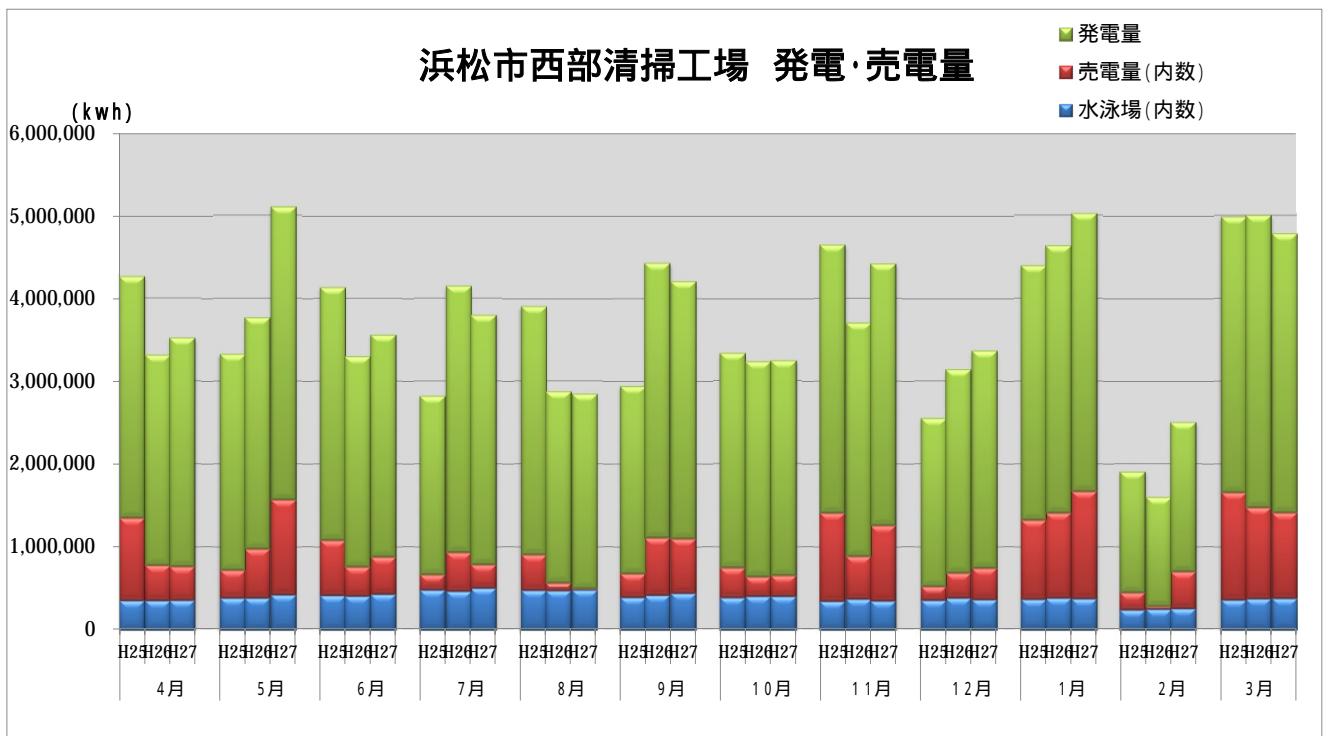

浜松市西部清掃工場 ごみ搬入量

浜松市西部清掃工場 ごみ搬入量累計

【累計】