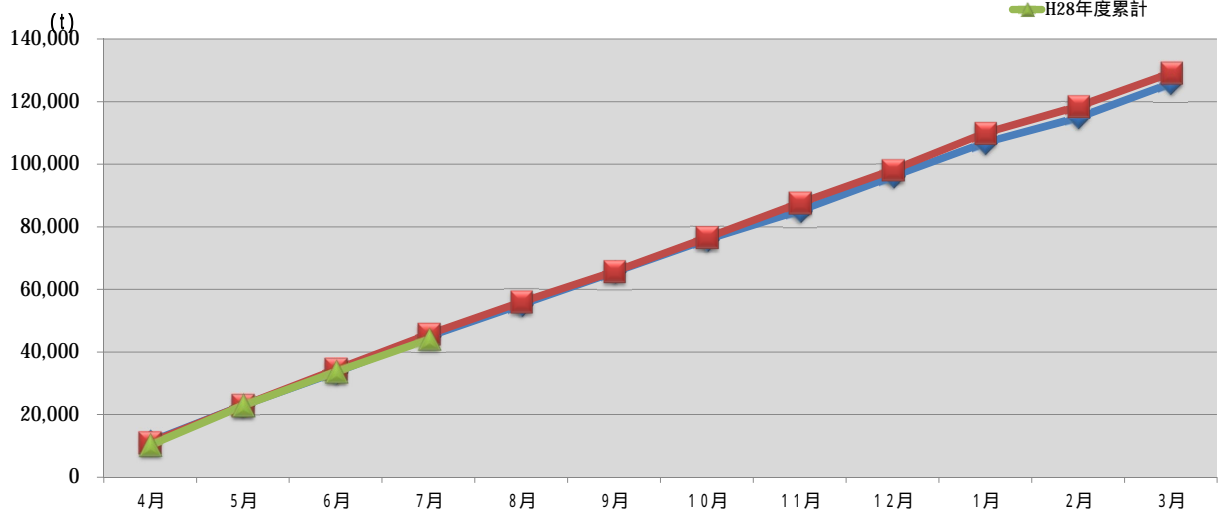

浜松市西部清掃工場 ごみ搬入量

浜松市西部清掃工場 ごみ搬入量累計

【累計】