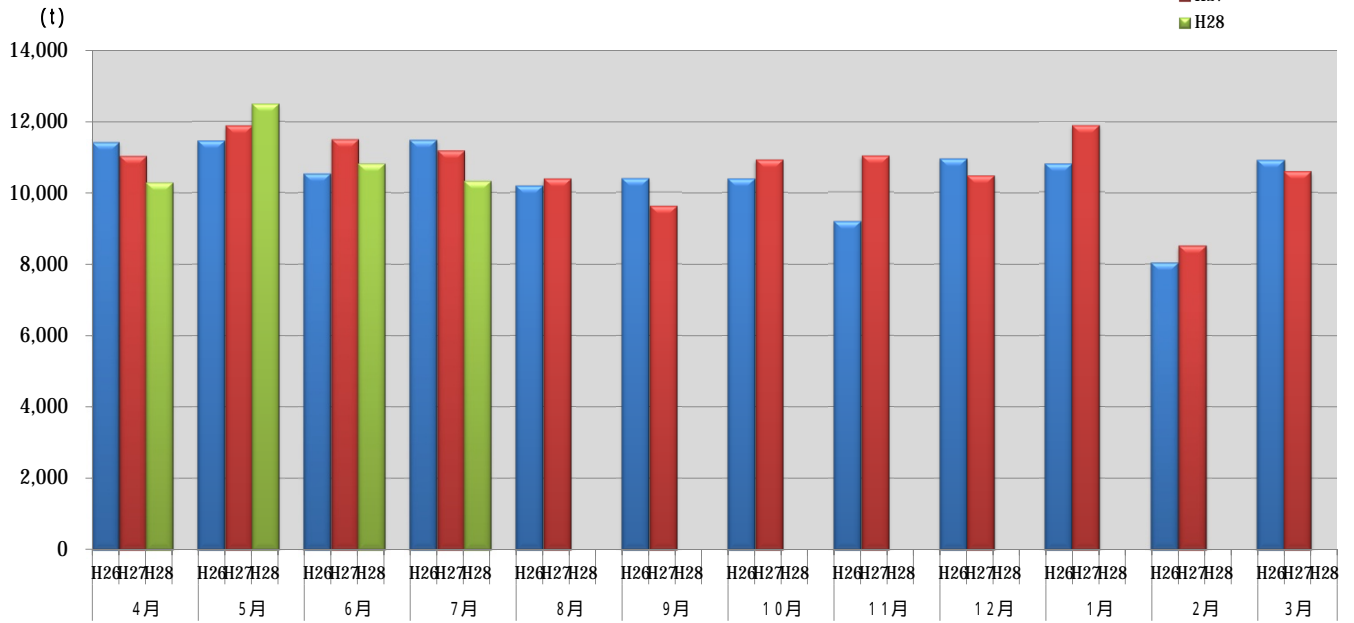

浜松市西部清掃工場 ごみ搬入量

浜松市西部清掃工場 ごみ搬入量累計

【累計】