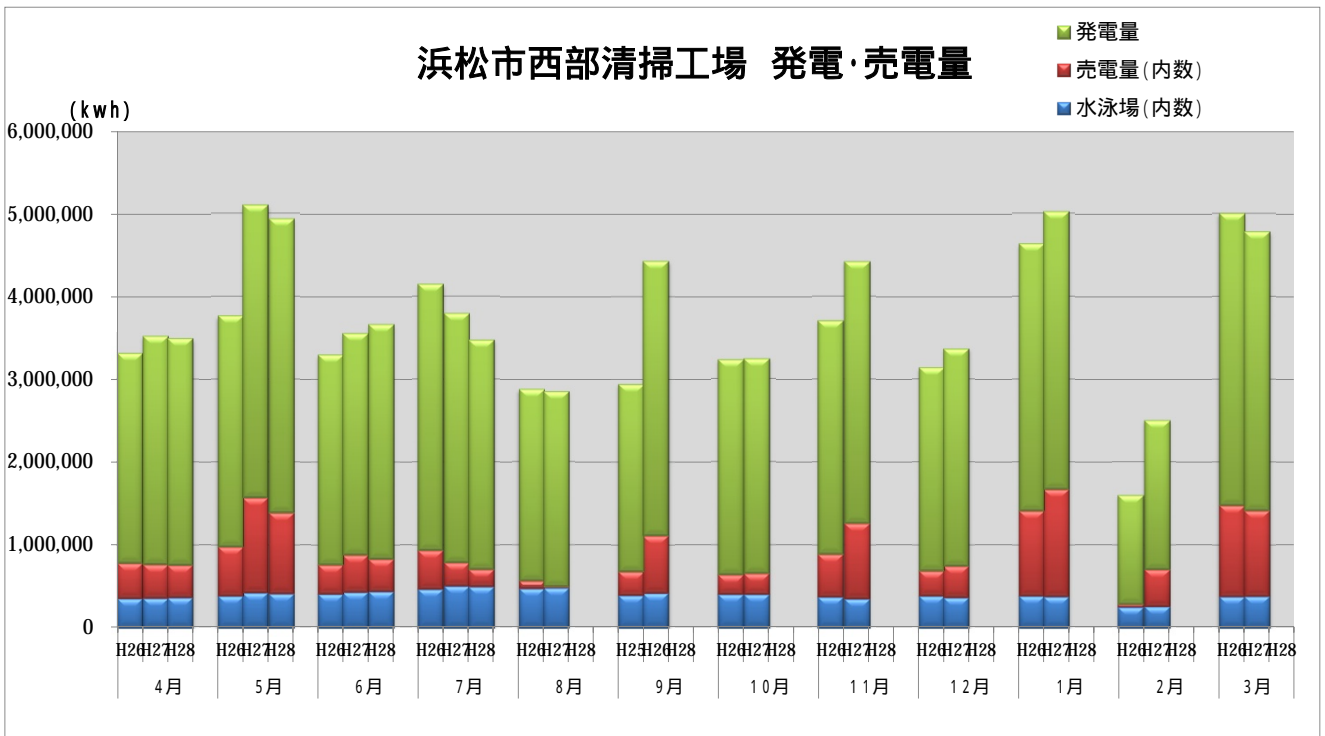

浜松市西部清掃工場 ごみ搬入量

浜松市西部清掃工場 ごみ搬入量累計

【累計】