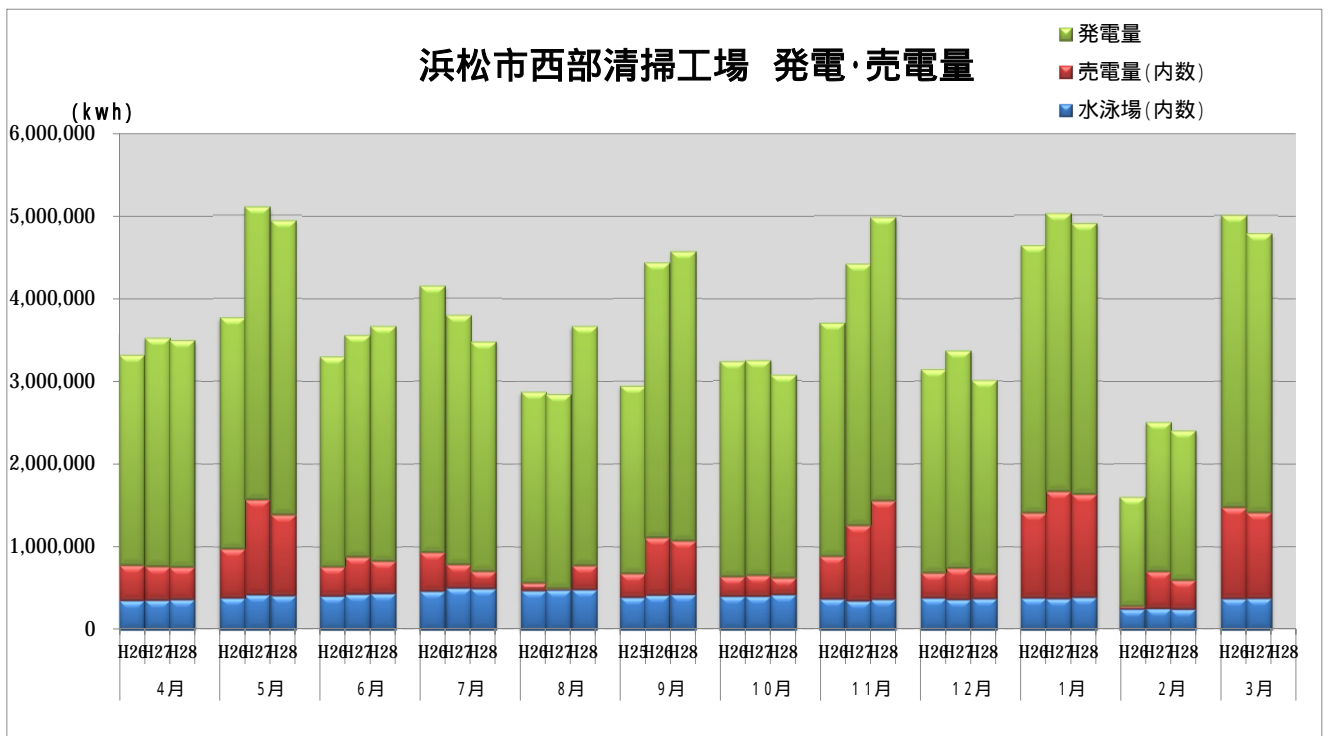

浜松市西部清掃工場 ごみ搬入量

浜松市西部清掃工場 ごみ搬入量累計

【累計】