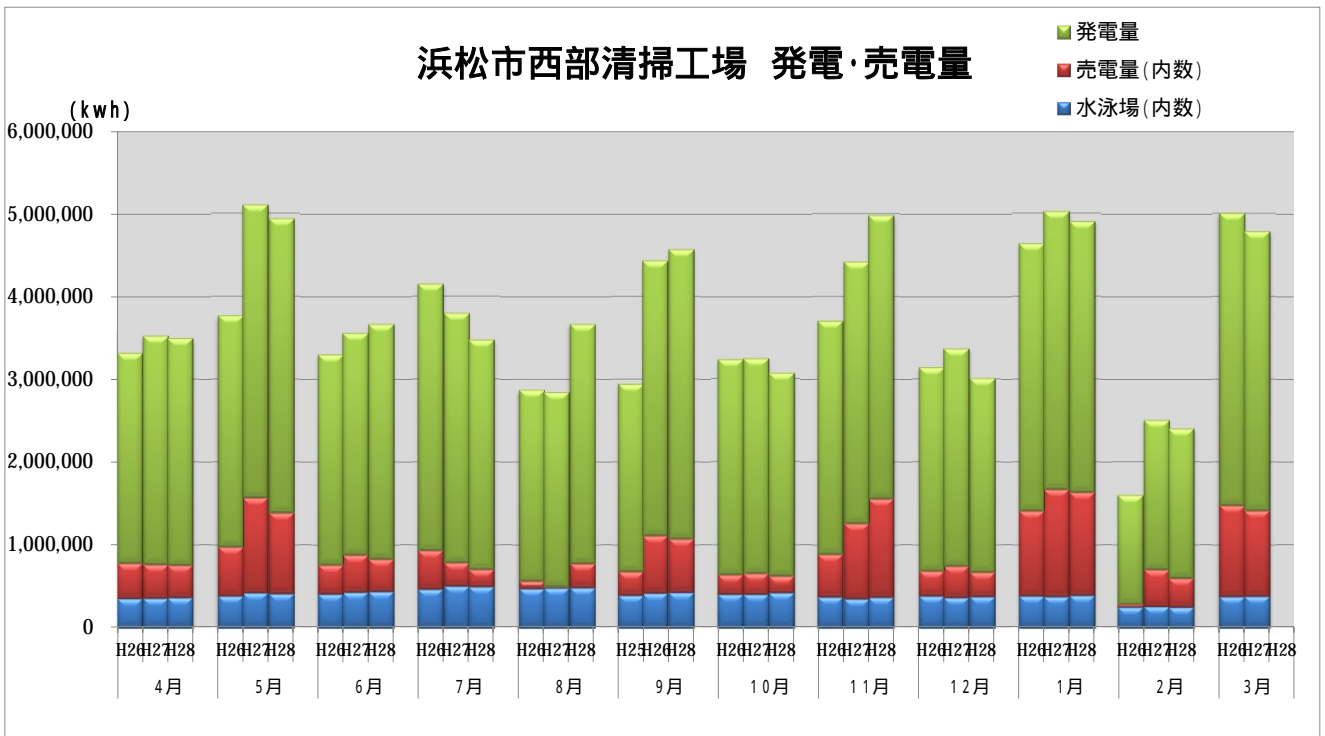

浜松市西部清掃工場 ごみ搬入量

浜松市西部清掃工場 ごみ搬入量累計

【累計】