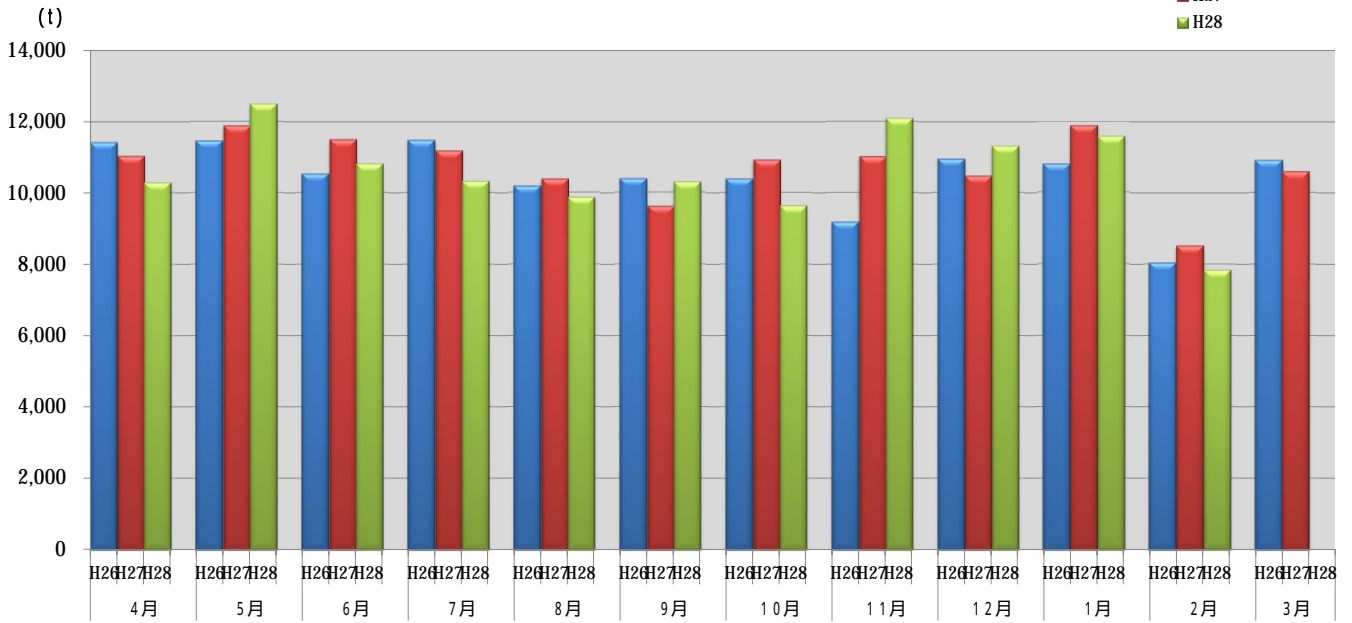

浜松市西部清掃工場 ごみ搬入量

浜松市西部清掃工場 ごみ搬入量累計

【累計】