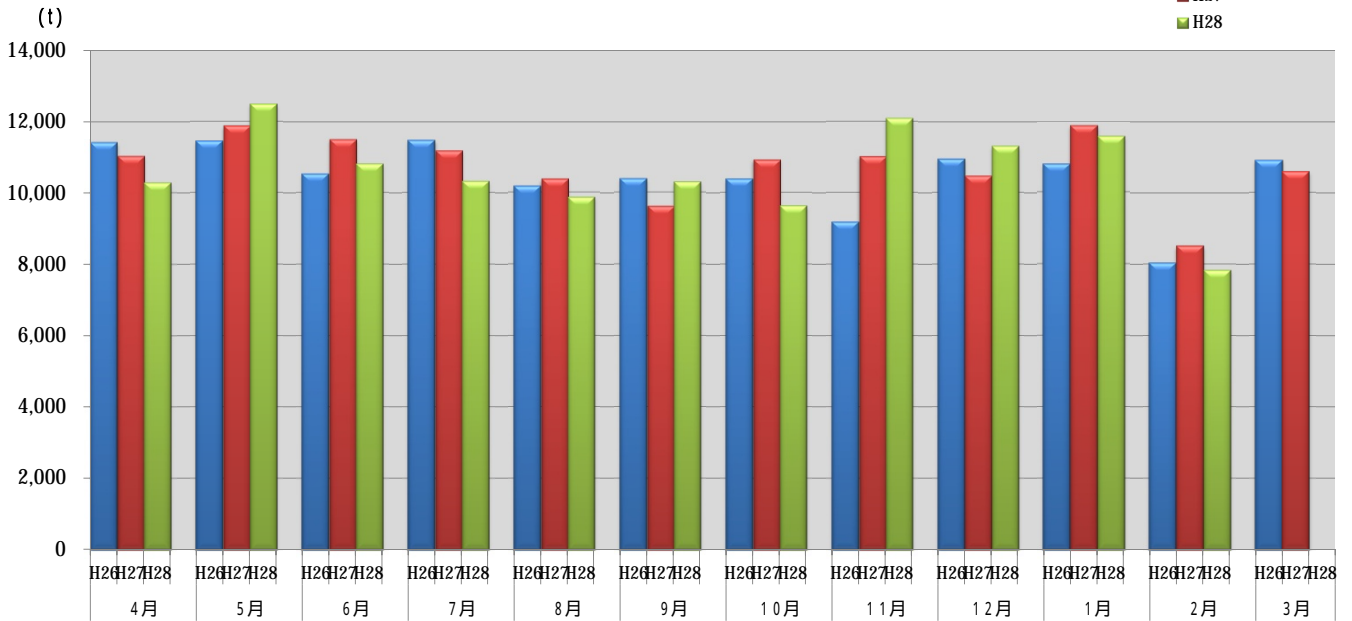

浜松市西部清掃工場 ごみ搬入量

浜松市西部清掃工場 ごみ搬入量累計

【累計】