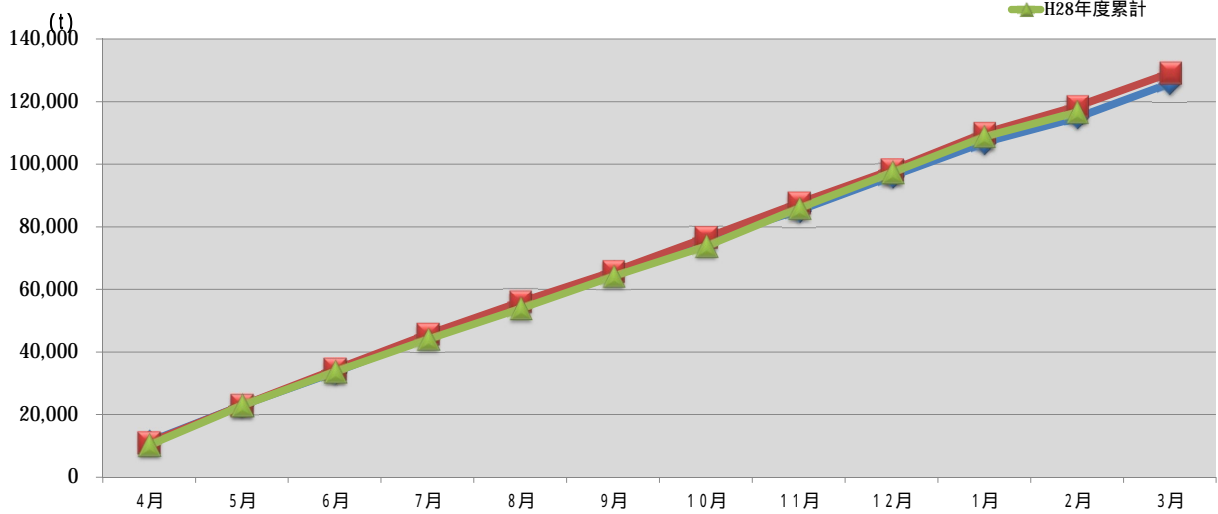

浜松市西部清掃工場 ごみ搬入量

浜松市西部清掃工場 ごみ搬入量累計

【累計】