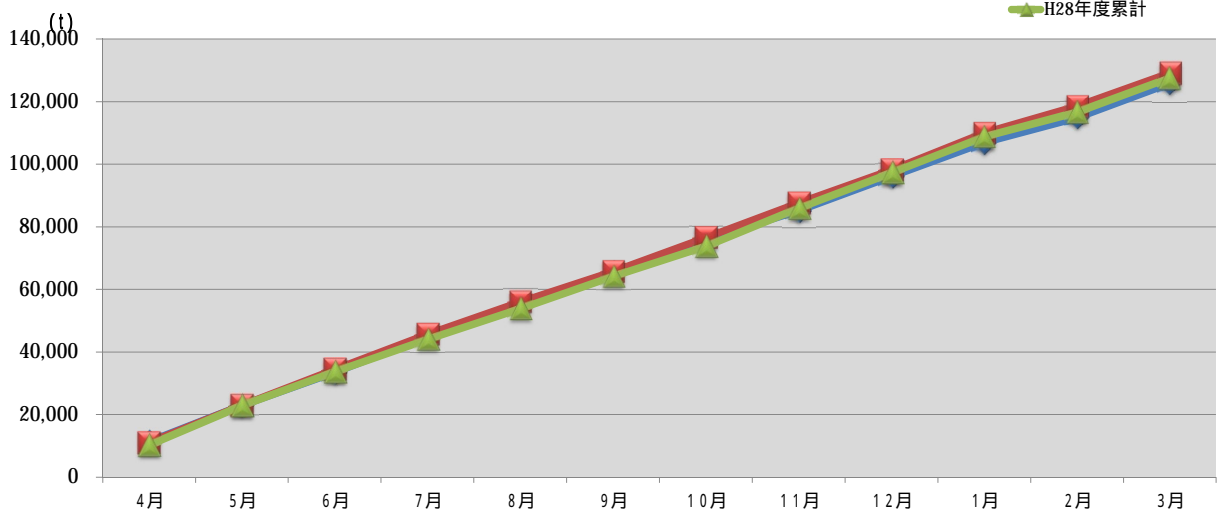

浜松市西部清掃工場 ごみ搬入量

浜松市西部清掃工場 ごみ搬入量累計

【累計】