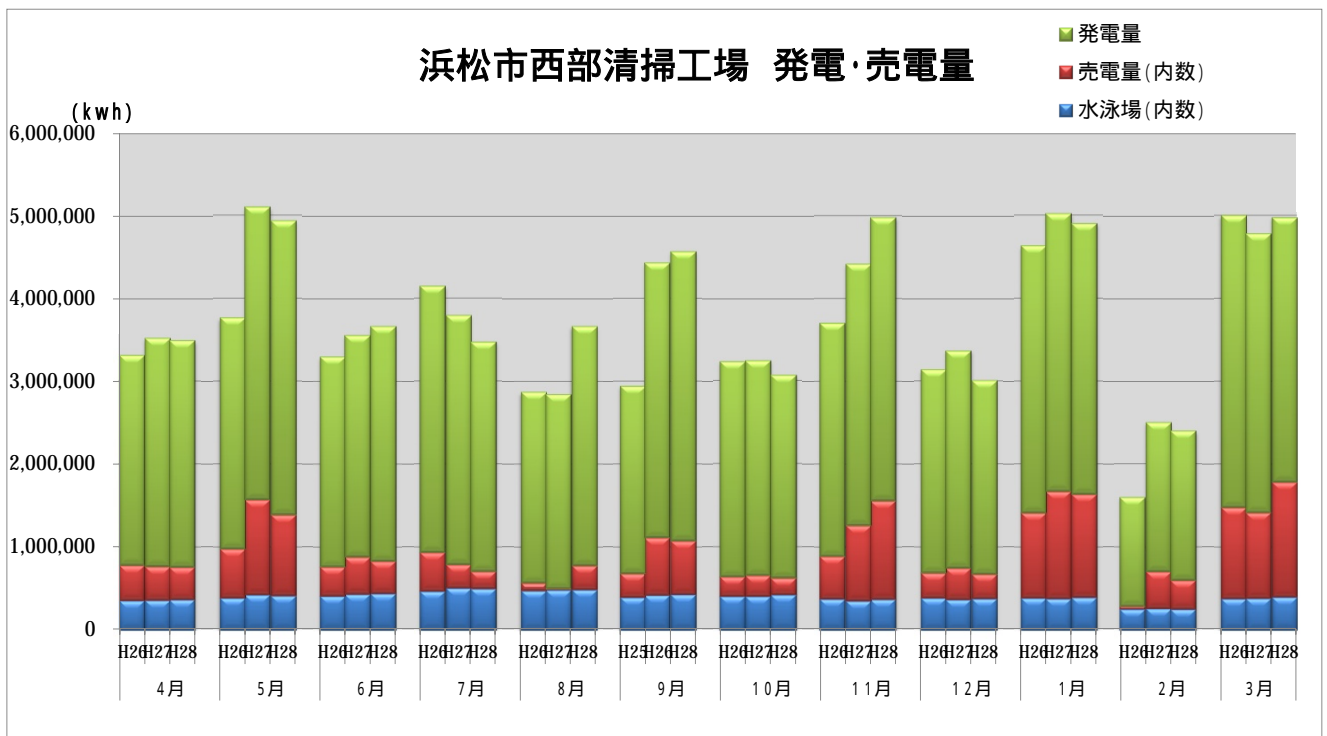

浜松市西部清掃工場 ごみ搬入量

浜松市西部清掃工場 ごみ搬入量累計

【累計】