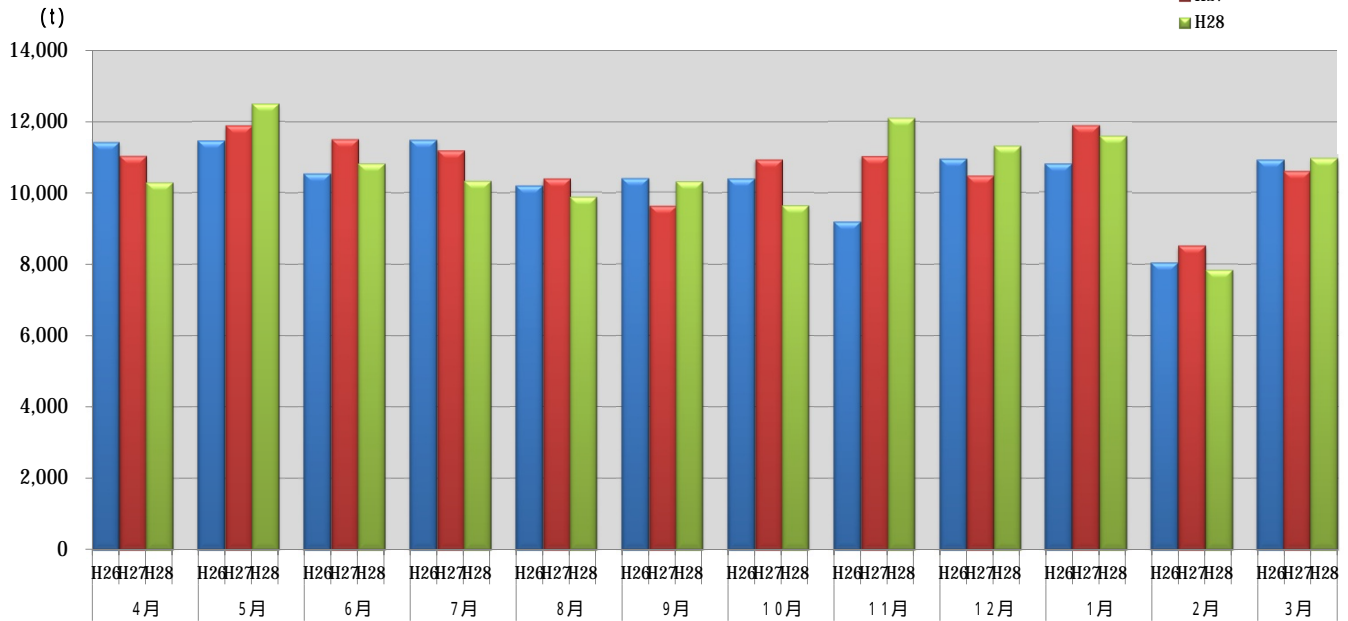

浜松市西部清掃工場 ごみ搬入量

浜松市西部清掃工場 ごみ搬入量累計

【累計】