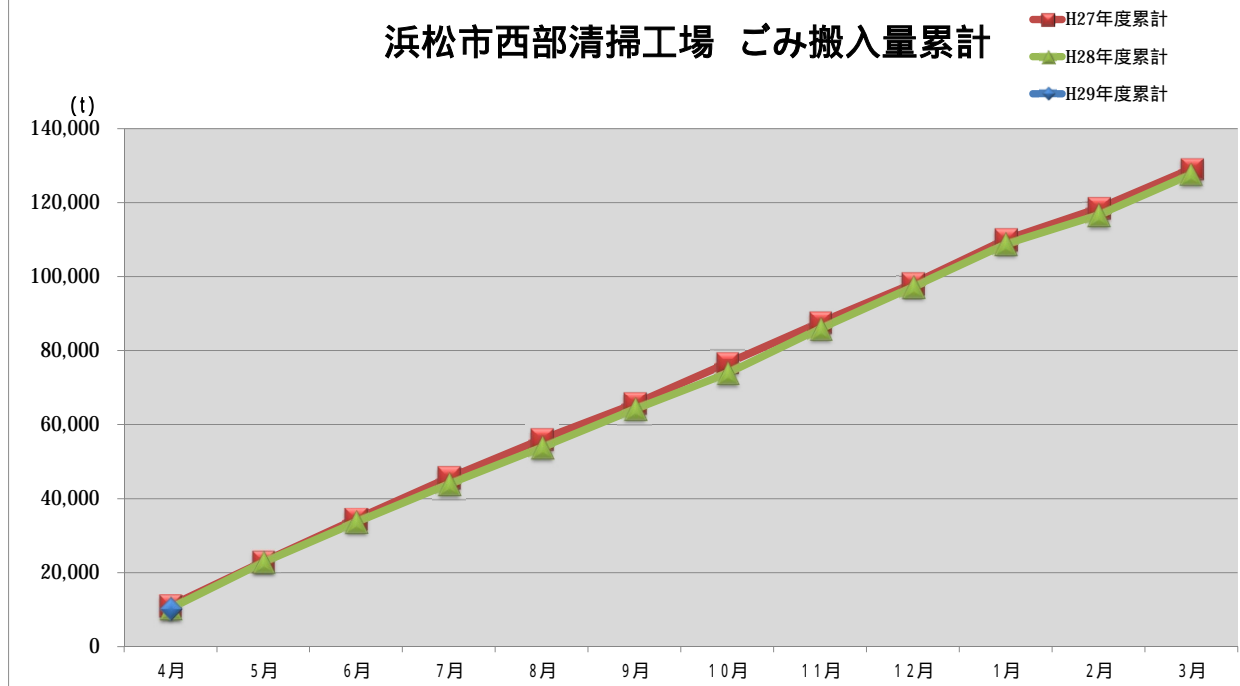

浜松市西部清掃工場 ごみ搬入量

浜松市西部清掃工場 ごみ搬入量累計

【累計】