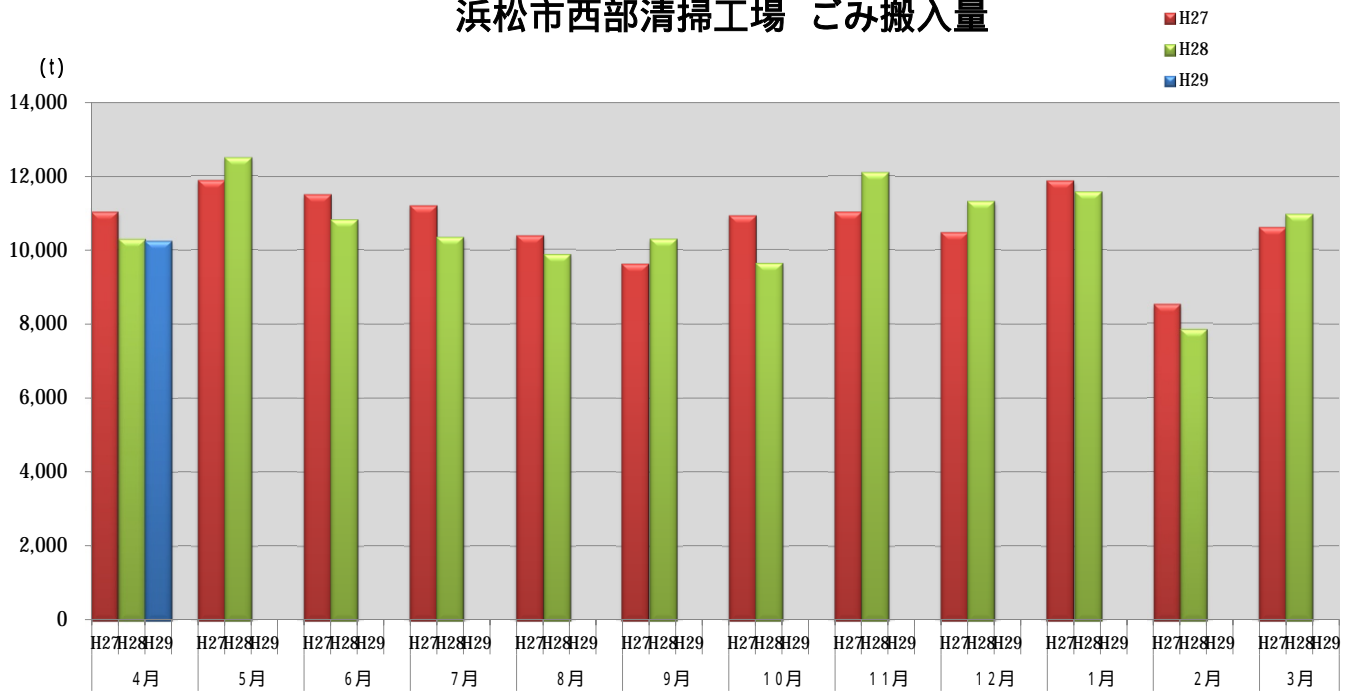

浜松市西部清掃工場 ごみ搬入量

浜松市西部清掃工場 ごみ搬入量累計

【累計】