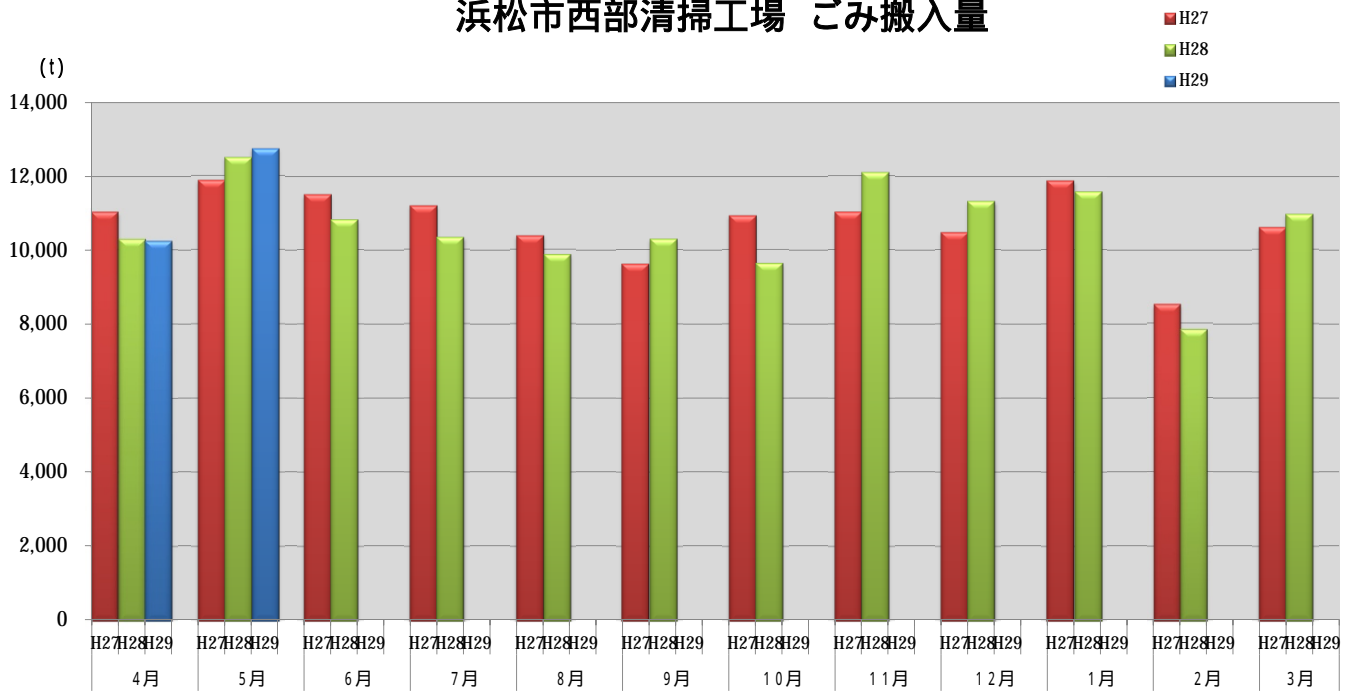

浜松市西部清掃工場 ごみ搬入量

浜松市西部清掃工場 ごみ搬入量累計

【累計】