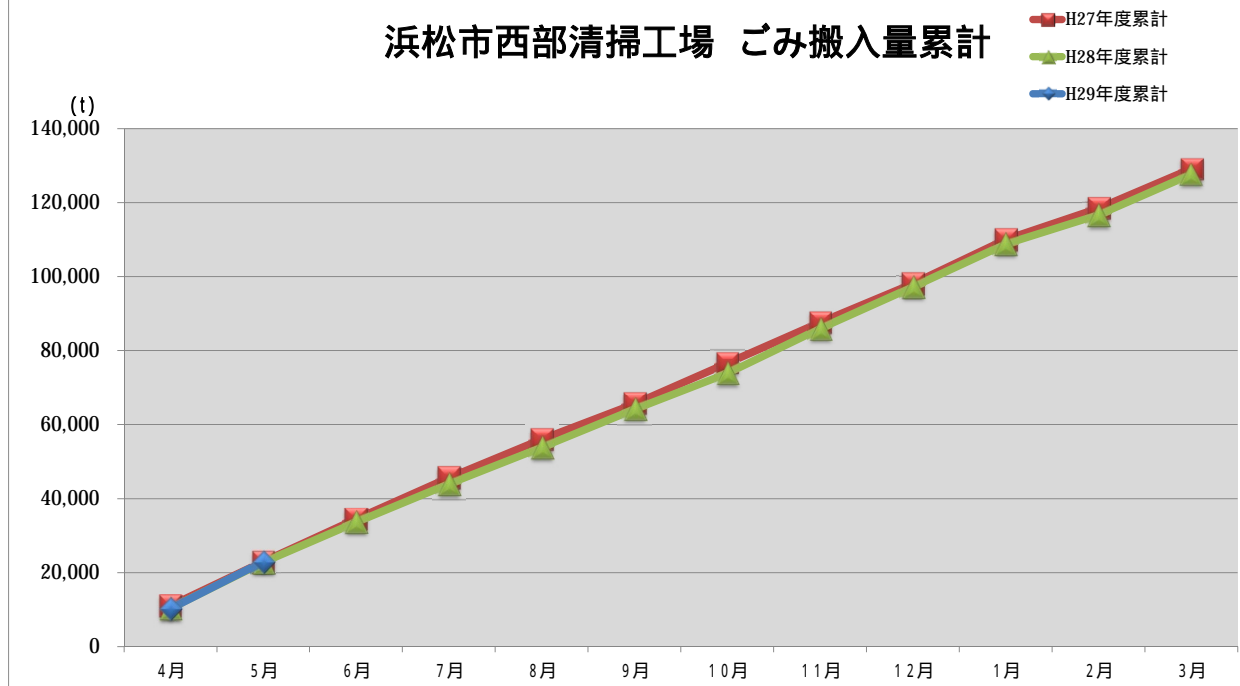

浜松市西部清掃工場 ごみ搬入量

浜松市西部清掃工場 ごみ搬入量累計

【累計】