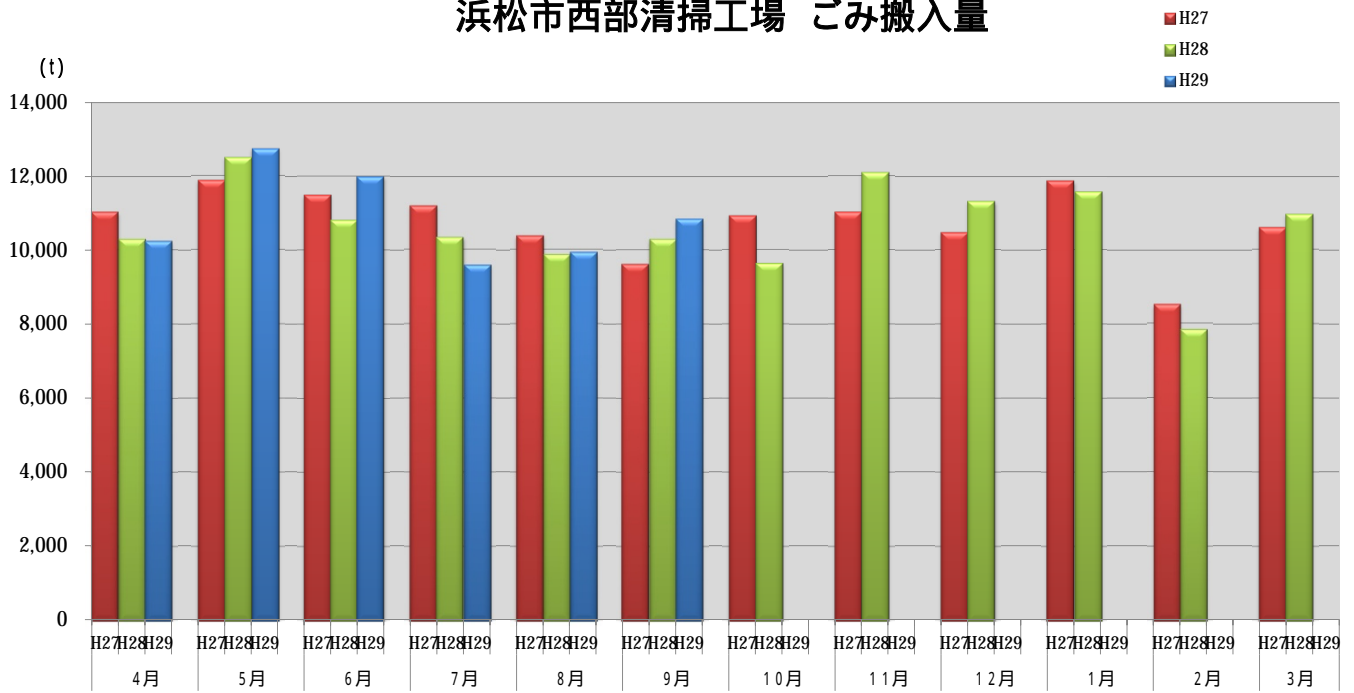

浜松市西部清掃工場 ごみ搬入量

浜松市西部清掃工場 ごみ搬入量累計

【累計】