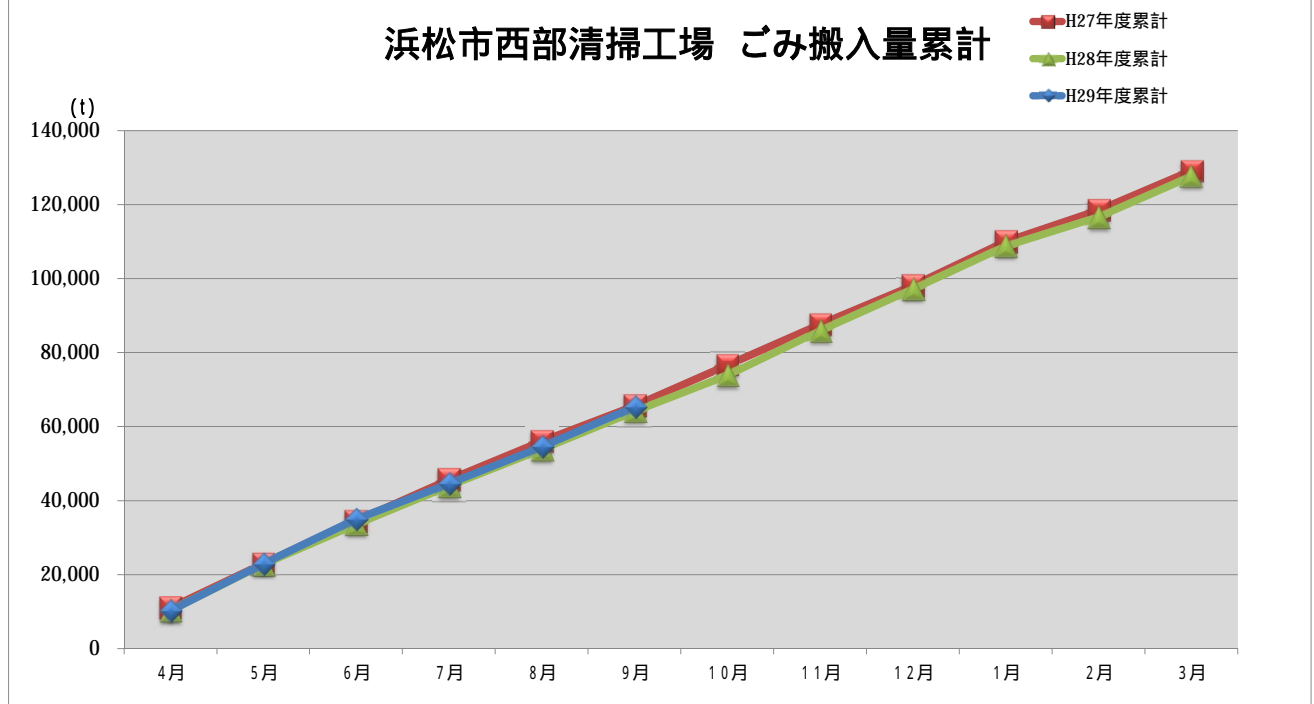

浜松市西部清掃工場 ごみ搬入量

浜松市西部清掃工場 ごみ搬入量累計

【累計】