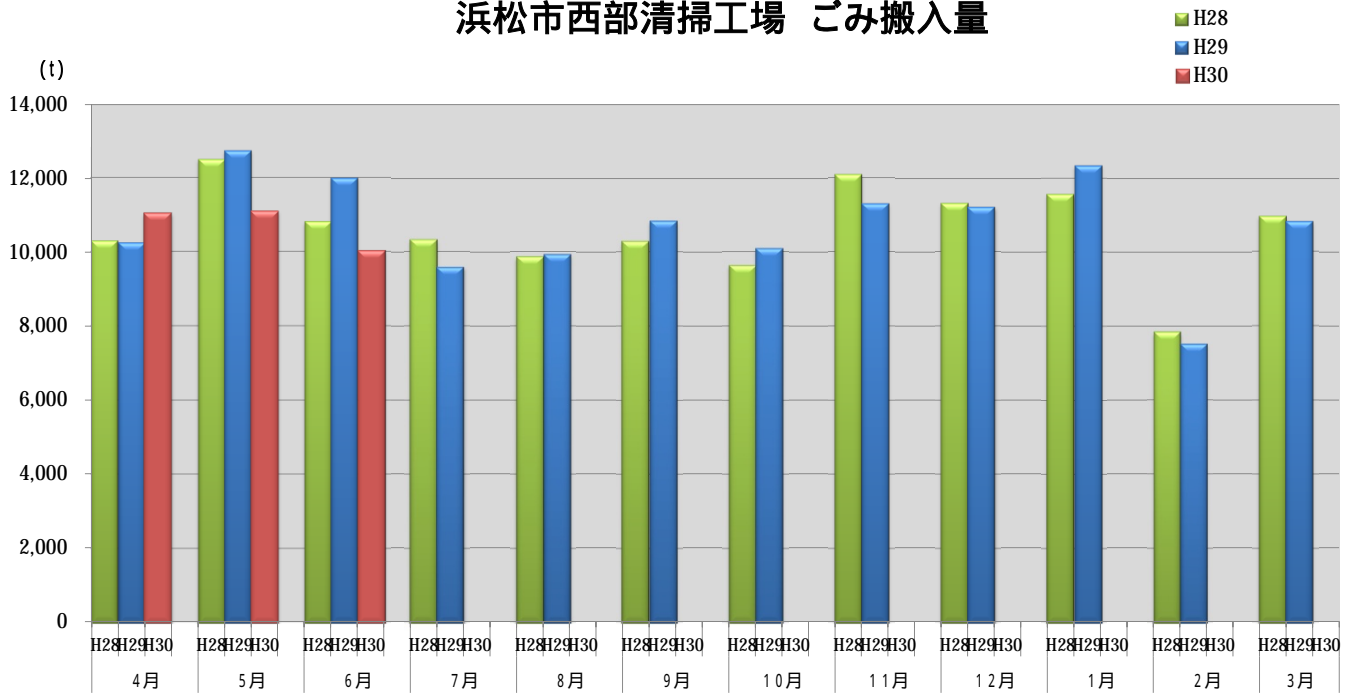

浜松市西部清掃工場 ごみ搬入量

浜松市西部清掃工場 ごみ搬入量累計

【累計】