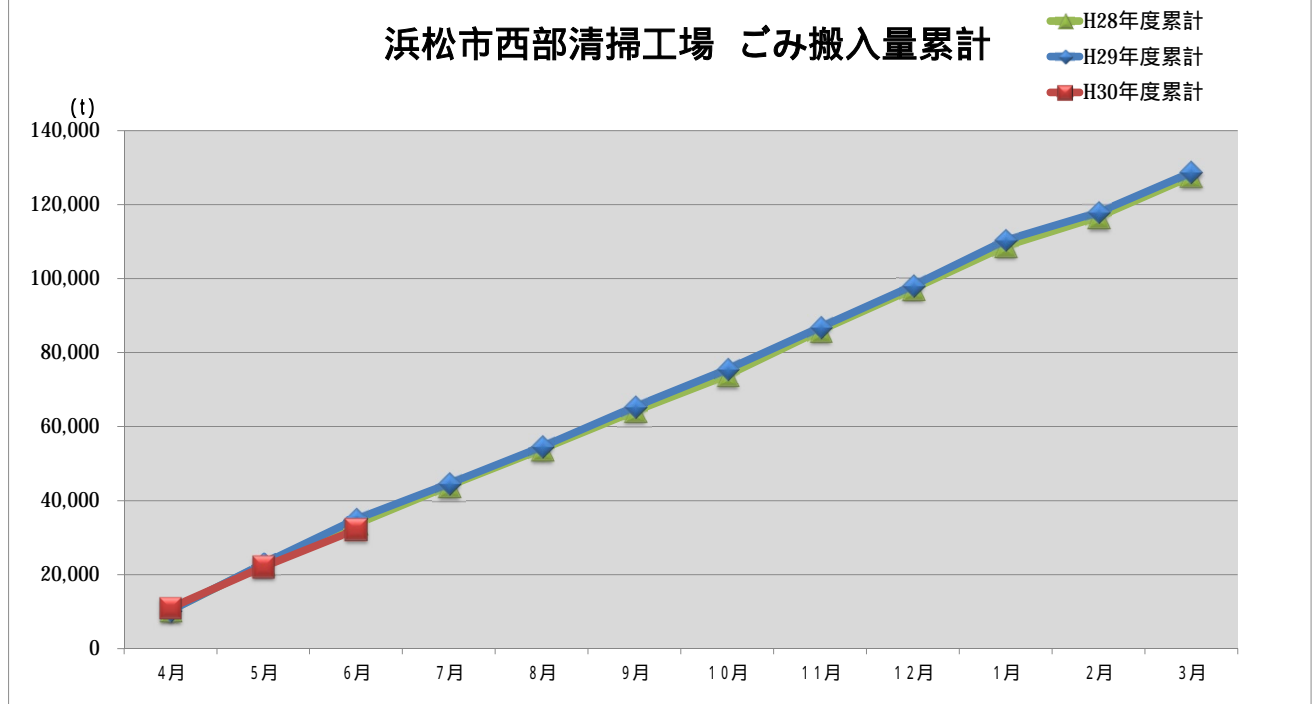

浜松市西部清掃工場 ごみ搬入量

浜松市西部清掃工場 ごみ搬入量累計

【累計】